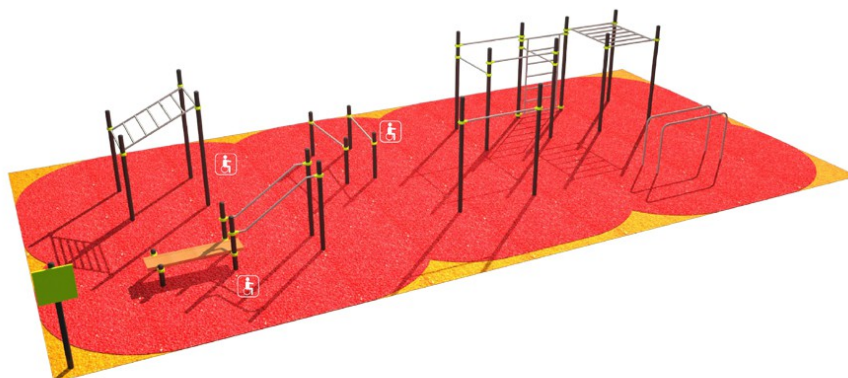

Workout profesional "Aquiles"

REF. ENPRO005

FUNCIÓN

Conjunto de ejercicios para realizar un entrenamiento total del cuerpo: flexiones, brazos, abdominales, sentadillas, etc...

CARACTERÍSTICAS

- Capacidad para varios usuarios simultáneamente.
- Postes verticales en acero galvanizado tubo \varnothing 100 mm. espesor 3,00 mm. Recubrimiento liso de pintura en polvo al horno.
- Barras en acero galvanizado tubo \varnothing 40 y 48 mm. espesor 3,00 mm. Recubrimiento liso de pintura en polvo al horno.

- Abrazaderas de fundición de aluminio / síliceo recubrimiento de pintura en polvo al horno.
- Tornillos y tuercas de seguridad autoblocantes acabado acero inoxidable.

INSTALACIÓN

Se entrega con las correspondientes instrucciones de montaje. Si requieren del servicio de instalación, Happy ludic dispone de técnicos-instaladores propios.

DIMENSIONES DE ÁREA (L x A)

18.000 x 9.000 mm