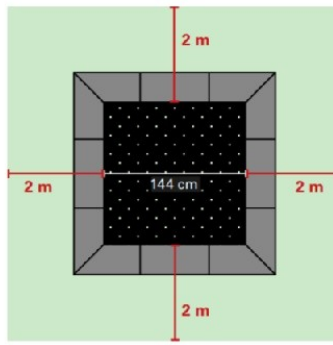

Distancias de seguridad a tener en cuenta en las configuraciones especiales