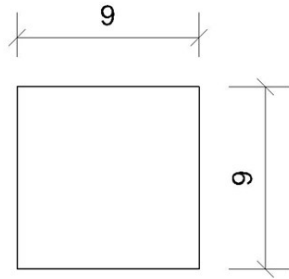

Pilar de Fusta de 9x9x150

REF. PPT208-P

CARACTERÍSTIQUES

- Pal de tanca perimetral per millorar la seguretat dels parcs infantils ubicats en espais públics.
- Fusta de pi nòrdic laminada i tractada en autoclau (classe IV).
- Arestes arrodonides.

Si requereixen d'el servei d'instal·lació, Happyludic disposa de tècnics-instal·ladors propis.

DIMENSIONS (L x AL x A)
90 x 1.500 x 90 mm.

INSTAL·LACIÓ

S'entrega amb les corresponents instruccions de muntatge.