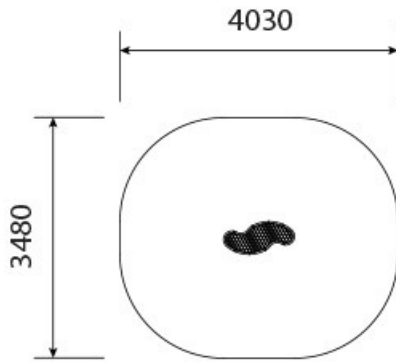

Balancejar

Balanci Shape

REF. PB4012

EDAT
De 3 a 12 anys.

DESCRIPCIÓ

- Polietilè d'alta densitat (HDPE): material molt resistent als impactes, oscil·lacions tèrmiques i raigs UVA (no es estella). 100% reciclable.
- Terra de HPL antilliscant i repel·lent a l'aigua.
- Molla d'acer temperat i pintat amb sistema en contra dels atrapaments de dits.
- Facilitat de neteja de grafit i brutícia (sense pintures).

Balanci Shape

REF. PB4012

- Certificat segons la normativa europea EN-1176.

INSTAL·LACIÓ

S'entrega semimontado amb les corresponents instruccions. Si requereixen de servei d'instal·lació, HappyLudic disposa de tècnics-instal·ladors propis.

DIMENSIONS (L x AL x A)

1.030 x 460 x 480 mm.

ALÇADA DE CAIGUDA

460 mm.