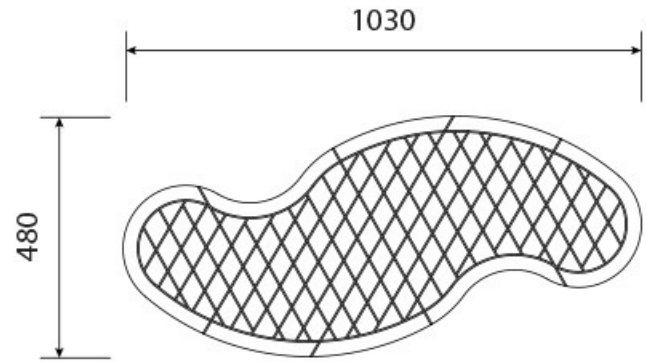

Balancejar

Balanci Shape

REF. PB4012

EDAT
De 3 a 12 anys.

DESCRIPCIÓ

- Polietilè d'alta densitat (HDPE): material molt resistent als impactes, oscil·lacions tèrmiques i raigs UVA (no es estella). 100% reciclable.
- Terra de HPL antilliscant i repel·lent a l'aigua.
- Molla d'acer temperat i pintat amb sistema en contra dels atrapaments de dits.
- Facilitat de neteja de grafit i brutícia (sense pintures).

Balanci Shape

REF. PB4012

- Certificat segons la normativa europea EN-1176.

INSTAL·LACIÓ

S'entrega semimontado amb les corresponents instruccions. Si requereixen de servei d'instal·lació, HappyLudic disposa de tècnics-instal·ladors propis.

DIMENSIONS (L x AL x A)

1.030 x 460 x 480 mm.

ALÇADA DE CAIGUDA

460 mm.