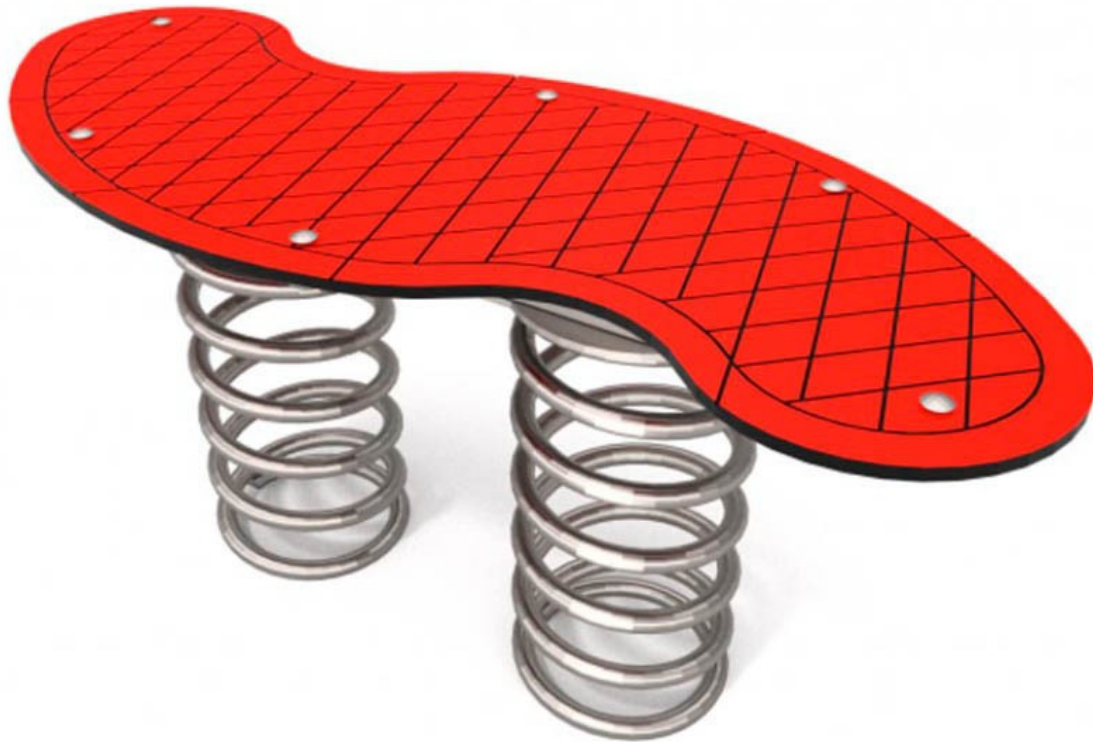

Balancejar

Balanci Shape

REF. PB4012

EDAT
De 3 a 12 anys.

DESCRIPCIÓ

- Polietilè d'alta densitat (HDPE): material molt resistent als impactes, oscil·lacions tèrmiques i raigs UVA (no es estella). 100% reciclable.
- Terra de HPL antilliscant i repel·lent a l'aigua.
- Molla d'acer temperat i pintat amb sistema en contra dels atrapaments de dits.
- Facilitat de neteja de grafit i brutícia (sense pintures).

Balanci Shape

REF. PB4012

- Certificat segons la normativa europea EN-1176.

INSTAL·LACIÓ

S'entrega semimontado amb les corresponents instruccions. Si requereixen de servei d'instal·lació, HappyLudic disposa de tècnics-instal·ladors propis.

DIMENSIONS (L x AL x A)

1.030 x 460 x 480 mm.

ALÇADA DE CAIGUDA

460 mm.