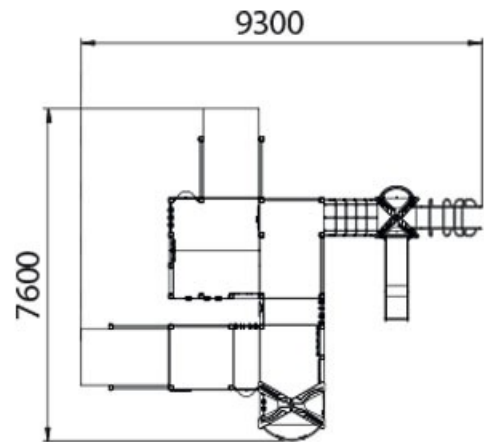

Multijoc Inclusiu Edison

REF. PA8048

- Certificat segons la normativa europea EN-1176.

INSTAL·LACIÓ

S'entrega amb les corresponents instruccions de muntatge. Si requereixen del servei d'instal·lació, Happyludic disposa de tècnics-instal·ladors propis.

DIMENSIONS (L x AL x A)

8.400 x 3.210 x 7.600 mm.

ALÇADA DE PLATAFORMA

300 mm /1.200 mm.