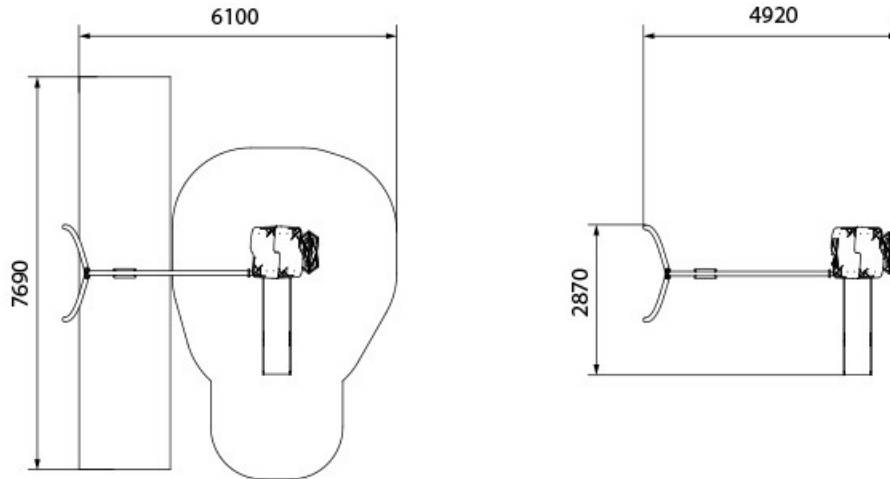

Columpiar

Deslizar

Multijuego Active Quiroguita

REF. PMI1123

EDAD
de 3 a 12 años

CARACTERÍSTICAS

- Conjunto formado por una torre, un tobogán y una rampa de escalada.
- Paneles de color en polietileno de alta densidad (HDPE). El HDPE es un material muy resistente a los impactos, oscilaciones térmicas y rayos UVA (no se astilla). 100% reciclable.
- Estructura de acero zincado pintado al horno.
- Tobogán de acero inoxidable con laterales de HDPE.
- Asiento individual plano rígido. Disponible en asientos cuna.

Multijuego Active Quiroguita

REF. PMI1123

- Rampa de acceso presas de escalada.
- Facilidad limpieza grafitis y suciedad (sin pinturas).
- Certificado según la normativa europea EN-1176.

INSTALACIÓN

Se entrega con las correspondientes instrucciones de montaje. Si requieren del servicio de instalación, Happy Ludic dispone de técnicos-instaladores propios.

DIMENSIONES (L x AL x A)
 4.920 x 3.270 x 2.870 mm.

ALTURA DE CAÍDA
 1.290 mm.