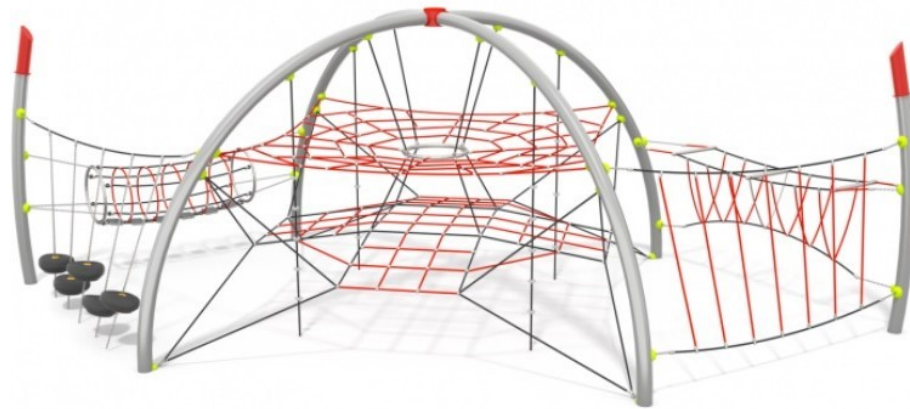

## Gran estructura Iglú Maxi

REF. PGX9127

**EDAD**  
 De 3 a 12 años.

**CARACTERÍSTICAS**

- Gran estructura con diferentes redes de escalada y recorrido.
- Estructura tubular de acero curvados, galvanizados y pintados al horno.
- Certificado según la normativa europea EN-1176.

Si requieren del servicio de instalación, Happyludic dispone de técnicos-instaladores propios.

**DIMENSIONES (L x AL x A)**  
 9.410 x 3.090 x 4.600 mm.

**ALTURA DE CAÍDA**  
 1.910 mm.

**INSTALACIÓN**

Se entrega con las correspondientes instrucciones de montaje.

Deslizar

Trepar

Reunión