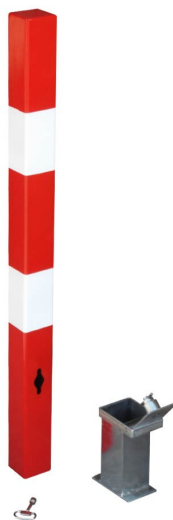

Pilona Parking móvil

REF. MPI006M

CARACTERÍSTICAS

- Tubo de acero zincado pintado al horno de 70 x 70 mm.
- Base galvanizada con cerradura y llave incluida.
- Color rojo con dos franjas blancas horizontales.

INSTALACIÓN

Se entrega con las correspondientes instrucciones de montaje.

Si requieren de servicio de instalación, Happyludic dispone de técnicos-instaladores propios.

DIMENSIONES (L x AL x A)
125 x 1.000 x 85 mm