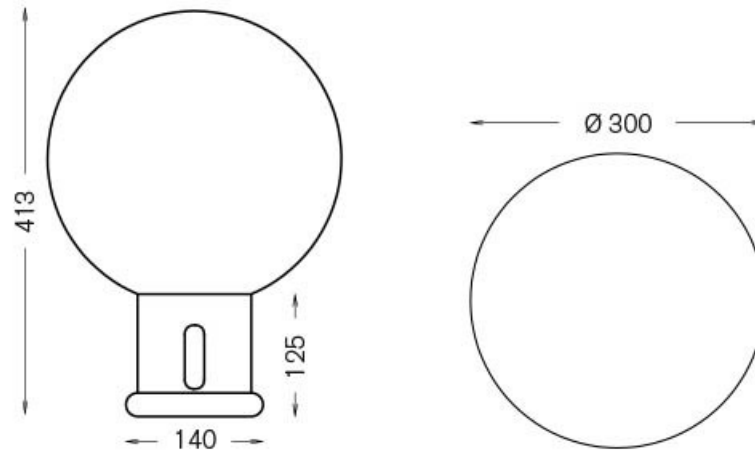

## Pilona Esfera

REF. MPI004

Si requieren de servicio de instalación, Happyludic dispone de técnicos-instaladores propios.

DIMENSIONES (L x AL)  
Ø 300 x 413 mm