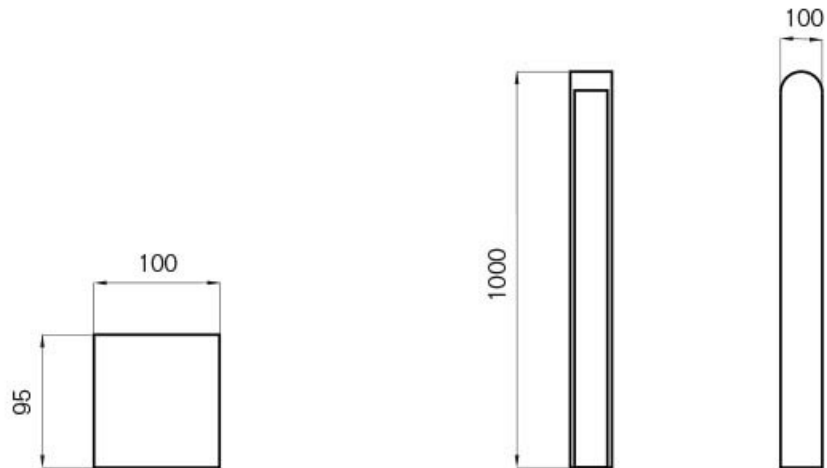

Pilona Biga

REF. MPI002

CARACTERÍSTIQUES

- Acer acabat en esmalt antioxidant de color gris fosc al forn.
- Perfil tipus H.

INSTAL·LACIÓ

S'entrega amb les corresponents instruccions de muntatge.

Pilona Biga

REF. MPI002

Si requereixen de servei d'instal·lació, Happyludic disposa de tècnics-instal·ladors propis.

DIMENSIONS (L x AL x A)
115 x 1.010 x 150 mm