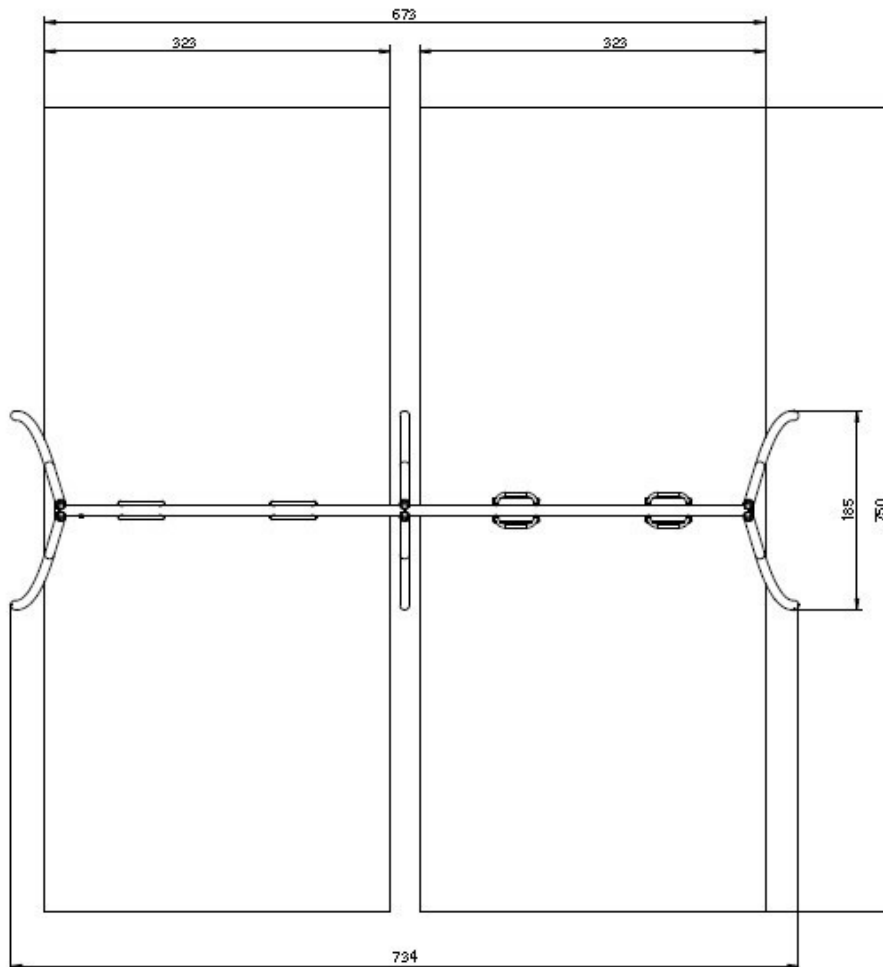

### CARACTERÍSTICAS

- Doble estructura de acero zincado y pintada al horno color plata.
- Doble dintel de acero zincado y pintado al horno de color azul + sistemas de rodamiento para 4 asientos.
- Incluye 2 asientos planos y 2 asientos cuna de caucho. (Disponible también en otras combinaciones de asientos: 4 planos o 4 cuna)
- Certificado según la normativa europea EN-1176.

### INSTALACIÓN

Se entrega con las correspondientes instrucciones de montaje. Si requieren de servicio de instalación, HappyLudic dispone de técnicos-instaladores propios.

DIMENSIONES (L x AL x A)  
7.340 x 2.440 x 1.850 mm