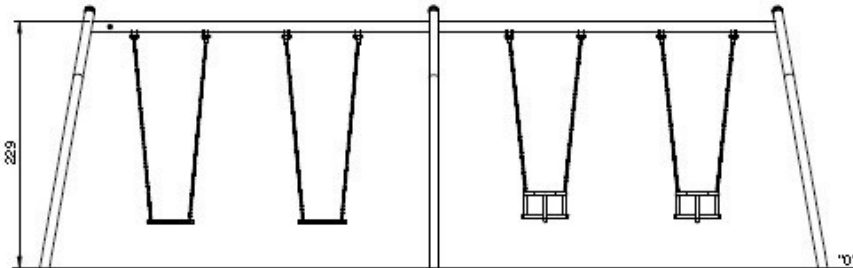

## Columpio Plata 4 Asientos

REF. PGR3027

**EDAD**  
de 1 a 12 años

### CARACTERÍSTICAS

- Doble estructura de acero zincado y pintada al horno color plata.
- Doble dintel de acero zincado y pintado al horno de color azul + sistemas de rodamiento para 4 asientos.
- Incluye 2 asientos planos y 2 asientos cuna de caucho. (Disponible también en otras combinaciones de asientos: 4 planos o 4 cuna)
- Certificado según la normativa europea EN-1176.

### INSTALACIÓN

Se entrega con las correspondientes instrucciones de montaje. Si requieren de servicio de instalación, HappyLudic dispone de técnicos-instaladores propios.

DIMENSIONES (L x AL x A)  
7.340 x 2.440 x 1.850 mm