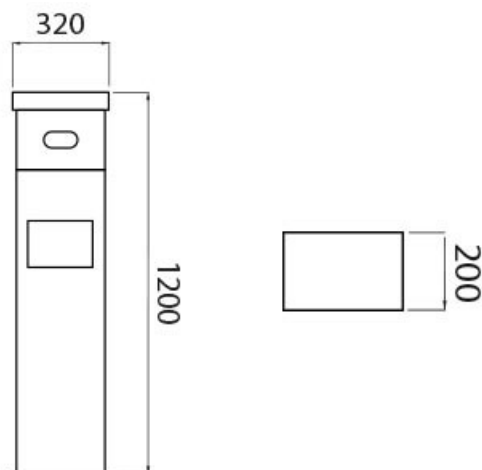

Papelera Happycan con Dispensador de Bolsas

REF. MPA008

CARACTERÍSTICAS

- Papelera con dispensador de bolsas para la recogida de excrementos caninos.
- Acero acabado en pintura al horno de color burdeos.
- Tapa superior con cierre para introducir las bolsas de recambio.
- Cajetín lateral extraíble con cierre para la recogida de bolsas ya usadas.

Papelera Happycan con Dispensador de Bolsas

REF. MPA008

INSTALACIÓN

Se entrega con las correspondientes instrucciones de montaje. Si requieren del servicio de instalación, Happyludic dispone de técnicos-instaladores propios.

DIMENSIONES (L x AL x A)

160 x 1.200 x 280 mm.