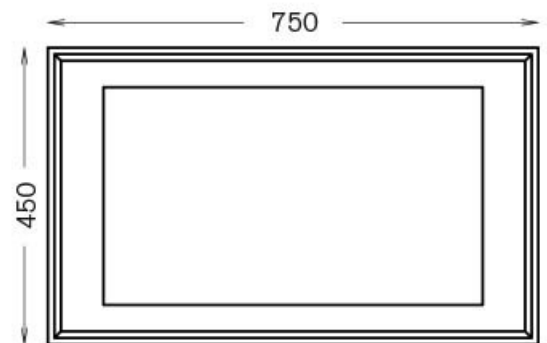

Jardinera Cubic

REF. MJ0005

CARACTERÍSTICAS

- Jardinera de plancha de acero con pedestal.
- Acabado en pintura oxirón negro forja al horno.
- Con agujeros de desagüe.

Jardinera Cubic

REF. MJ0005

- Disponible en diferentes medidas (bajo pedido)

DIMENSIONES (L x AL x A)
750 x 400 x 450 mm