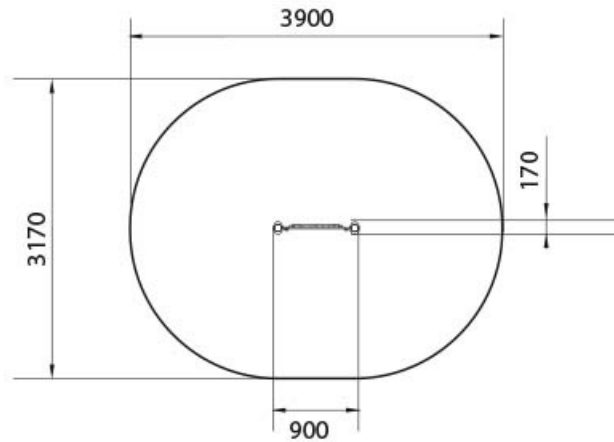

Panel Interactivo Ruleta Monster Truck

REF. PC4123

- Certificado según la normativa europea EN-1176.

INSTALACIÓN

Se entrega con las correspondientes instrucciones de montaje. Si requieren del servicio de instalación, Happy Ludic dispone de técnicos-instaladores propios.

DIMENSIONES (L x AL x A):
900 x 1.250 x 170 mm.