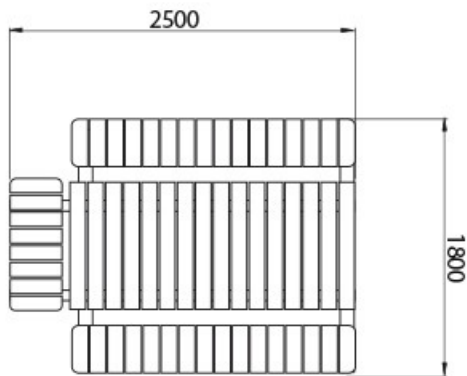

Mesa Magna Adapta TekEco Antivandática

REF. MB012A

- Tornillería de acero inoxidable.

INSTALACIÓN

Se entrega en formato kit con las correspondientes instrucciones de montaje. Si requieren del servicio de instalación, Happyludic dispone de técnicos-instaladores propios.

DIMENSIONES (L x AL x A)

2.500 x 760 x 1.800 mm