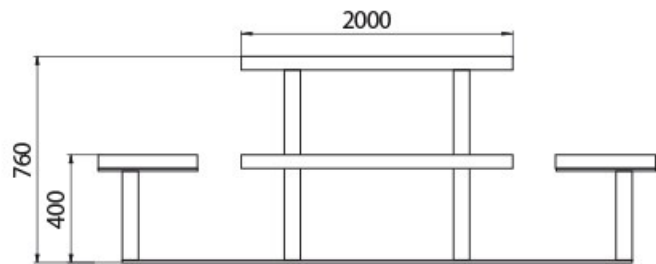

Mesa Magna Adapta TekEco Antivandática

REF. MB012A

CARACTERÍSTICAS

- Mesa de gran tamaño ideal para zonas rurales, espacios de descanso y picnic, etc.
- Tablones de madera Tecnogika®, obtenida con la mezcla de residuos de madera y plásticos reciclados mediante nuevas tecnologías.
- Estructura de acero galvanizado.
- Adaptada para personas con silla de ruedas.
- Se entrega prácticamente montada.

Mesa Magna Adapta TekEco Antivandática

REF. MB012A

- Tornillería de acero inoxidable.

INSTALACIÓN

Se entrega en formato kit con las correspondientes instrucciones de montaje. Si requieren del servicio de instalación, Happyludic dispone de técnicos-instaladores propios.

DIMENSIONES (L x AL x A)

2.500 x 760 x 1.800 mm