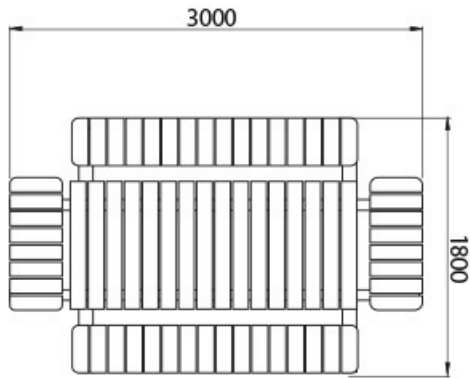

Mesa Magna TekEco Antivandática

REF. MB012

- Tornillería de acero inoxidable.

INSTALACIÓN

Se entrega en formato kit con las correspondientes instrucciones de montaje. Si requieren del servicio de instalación, Happylic dispone de técnicos-instaladores propios.

DIMENSIONES (L x AL x A)

3.000 x 760 x 1.800 mm