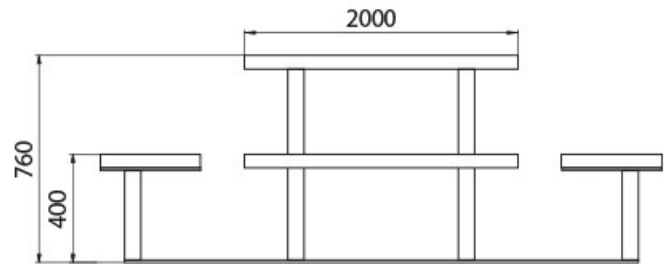

Mesa Magna TekEco Antivandática

REF. MB012

CARACTERÍSTICAS

- Mesa de gran tamaño ideal para zonas rurales, espacios de descanso y picnic, etc.
- Tablones de madera Technologika®, obtenida con la mezcla de residuos de madera y plásticos reciclados mediante nuevas tecnologías.
- Estructura de acero galvanizado.
- Se entrega prácticamente montada.

Mesa Magna TekEco Antivandática

REF. MB012

- Tornillería de acero inoxidable.

INSTALACIÓN

Se entrega en formato kit con las correspondientes instrucciones de montaje. Si requieren del servicio de instalación, Happylic dispone de técnicos-instaladores propios.

DIMENSIONES (L x AL x A)

3.000 x 760 x 1.800 mm