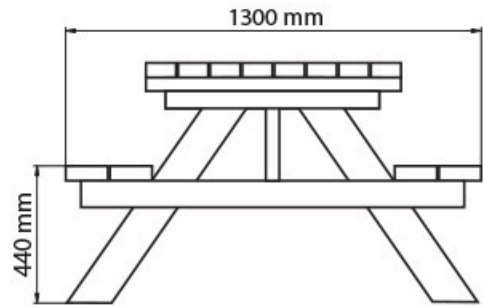

Taula Pícnic TekEco Antivandàlica

REF. MB006TEG

- Es pot complementar amb el banc i la paperera de la mateixa línia rústica.

INSTAL·LACIÓ

S'entrega en format kit amb les corresponents instruccions de muntatge. Si requereixen del servei d'instal·lació, Happy ludic disposa de tècnics-instal·ladors propis.

DIMENSIONS (L x A x A)

1.700 x 765 x 1.300 mm