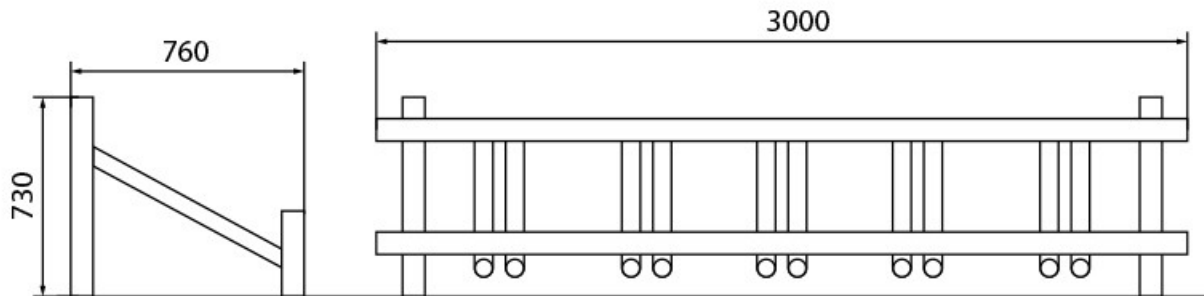

## Aparcabicis rústico de 3 metros para 5 bicicletas

REF. MC0010

### CARACTERÍSTICAS

- Formado por palo redondo torneado, tiene una capacidad para 5 bicicletas y los soportes / pies se sirven desmontados junto con los elementos metálicos para facilitar el montaje.
- Madera de pino silvestre tratada al autoclave nivel IV. Elementos metálicos galvanizados en caliente por sistema de inmersión.

### INSTALACIÓN

Se entrega con las correspondientes instrucciones de montaje. Si requieren del servicio de instalación, Happylic dispone de técnicos-instaladores propios.inmersión.

DIMENSIONES (L x AL x A)  
 3.000 x 730 x 760 mm.