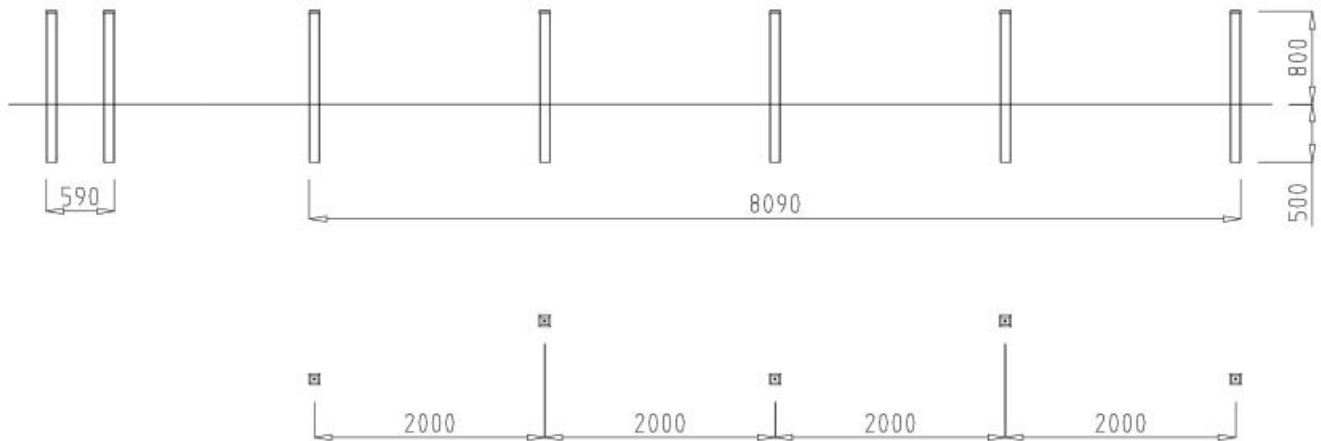

### CARACTERÍSTICAS

- Ideal para practicar el equilibrio en bicicleta i esquivar obstaculos maniobrando a cortas distancias.
- Madera tratada en autoclave clase IV.

## Slalom Velox

REF. DP805

Si requieren del servicio de instalación, Happy Ludic dispone de técnicos-instaladores propios.

DIMENSIONES (L x AL x A)  
8.090 x 1.300 x 590 mm