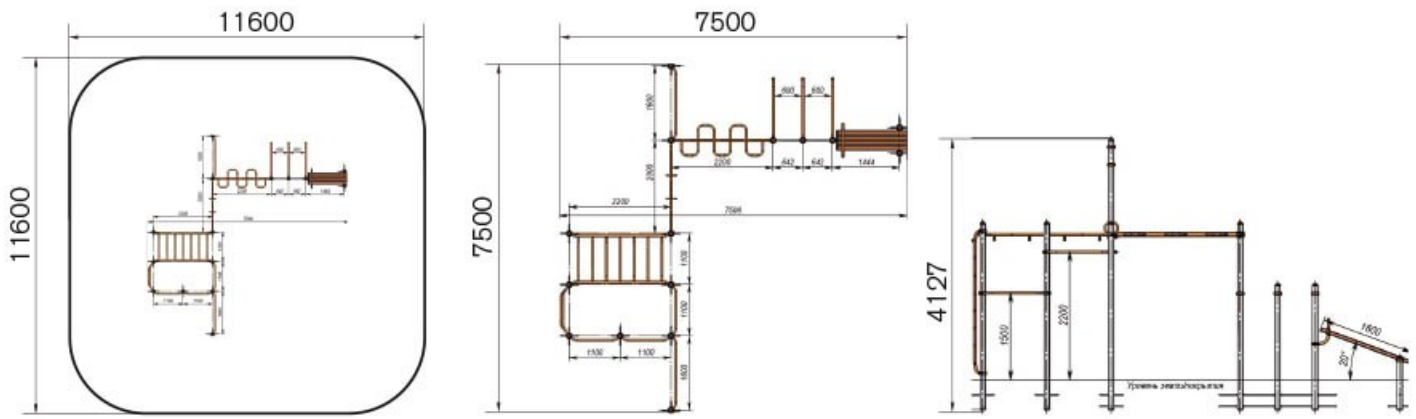

Workout Espartà

REF. ENS831.12

Conjunt d'exercicis per realitzar un entrenament integral del cos: abdominals, flexions, sentadillas, muscle-ups, dips, entre d'altres.

CARACTERÍSTIQUES

- Capacitat per a diversos usuaris.
- Estructura de tub d'acer amb pintura en pols de color taronja i gris.
- Laterals i vores arrodonides.

Workout Espartà

REF. ENS831.12

INSTAL·LACIÓ

S'entrega amb les corresponents instruccions de muntatge. Si requereixen del servei d'instal·lació, Happyludic disposa de tècnics instal·ladors propis.

DIMENSIONS (L x A x A)
 7.500 x 4.127 x 7.500 mm