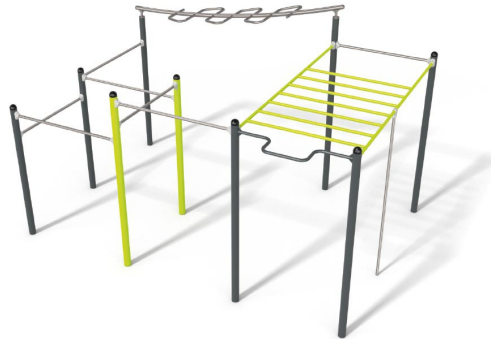

Workout Complex 1

REF. EN7613

FUNCIÓN

Conjunto de entrenamiento para realizar un entrenamiento integral del cuerpo: ejercicios de brazos, abdominales, flexiones, sentadillas, muscle-ups, dips, entre otros.

CARACTERÍSTICAS

- Capacidad para varios usuarios.
- Estructura de tubo de acero con pintura en polvo de color verde y gris.

- Laterales y bordes redondeados.

INSTALACIÓN

Se entrega con las correspondientes instrucciones de montaje. Si requieren del servicio de instalación, Happyludic dispone de técnicos instaladores propios.

DIMENSIONES (L x AL x A)

4.660 x 2.870 x 3.610 mm.