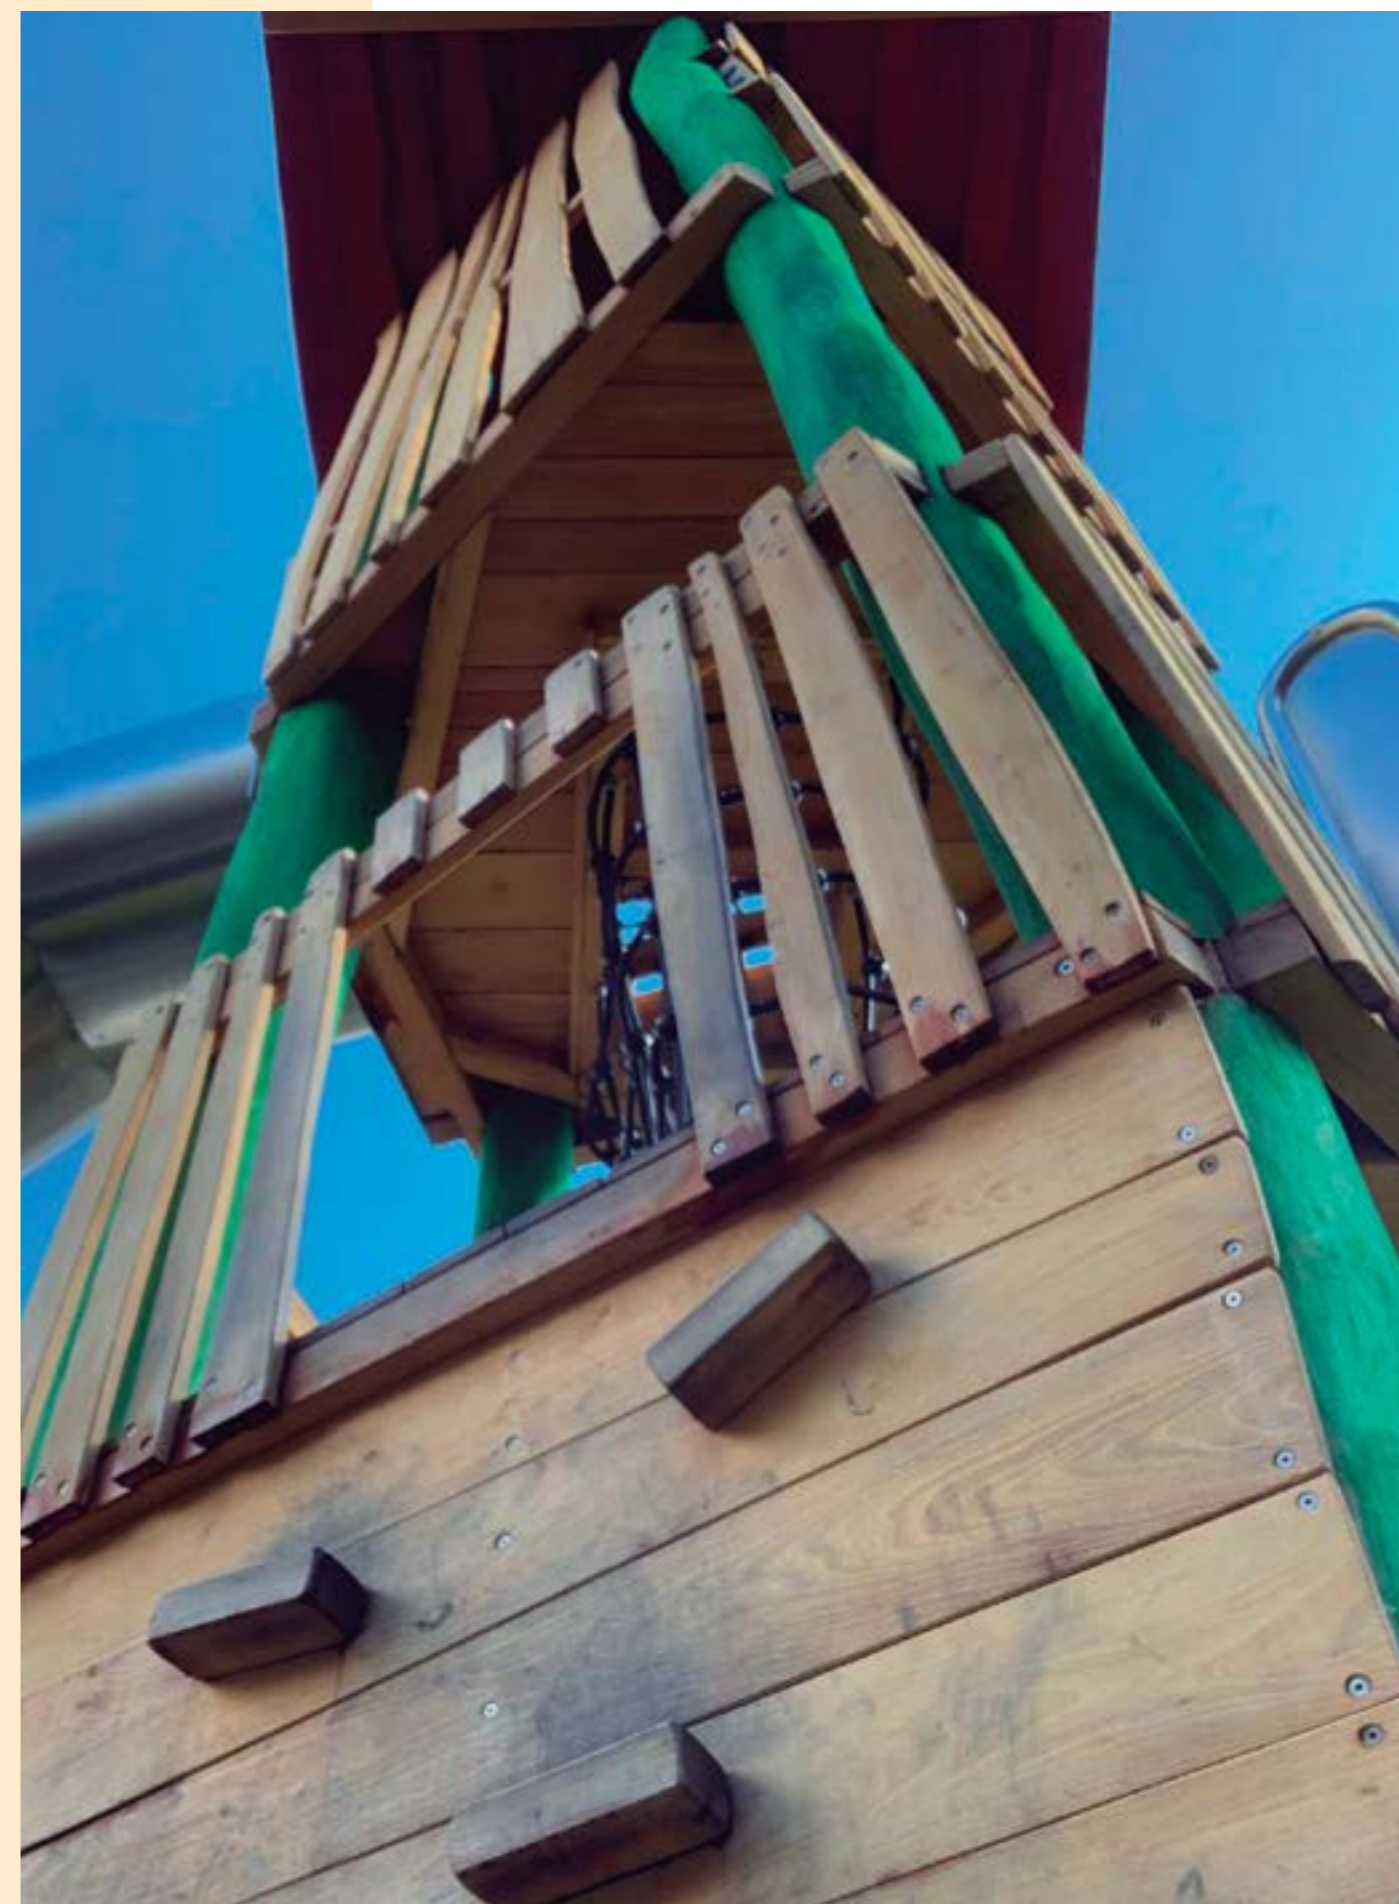

# *Super Volga*

La versión doble de la estructura Volga solo se podía llamar de una manera: Súper Volga. Dos grandes torres de dos pisos de 6,5 m. de altura.

De la parte más alta de cada una de las torres baja un tobogán cerrado: uno recto y el otro curvado. Y un tobogán abierto baja del primer nivel. Una pasarela conecta las torres a cada nivel y el juego continúa a la estructura de equilibrio y habilidad hecha con troncos y cuerdas. Las redes de cuerdas y las paredes de escalada para agarrarse y trepar no pueden faltar.

Garantía HappyLudic con inspección de calidad según la normativa EN1176 realizada en la fábrica por un inspector de juegos cualificado.

**MEDIDAS (L X AL X A):**  
**13,7 x 6,2 x 13,4 m**

**ÁREA DE SEGURIDAD:**  
**16,7 x 16,4 m**

**ALTURA DE CAÍDA:**  
**2 m**

**EDAD:**  
**DE 6 A 14 AÑOS**

**REFERENCIA:**  
**PMRXP001XL**