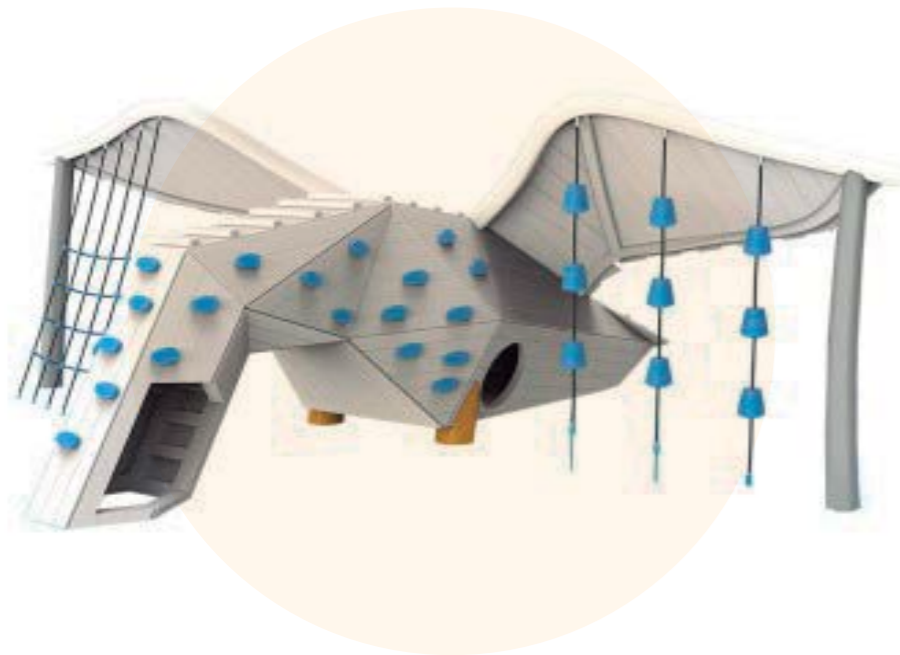

SWAN

Medidas (L x AL x A)	Área de seguridad
6,3 x 2,4 x 5,8 m	10,3 x 9,8 m

Altura de caída	Edad
1,7 m	3-14

Referencia
PBA100.9.10