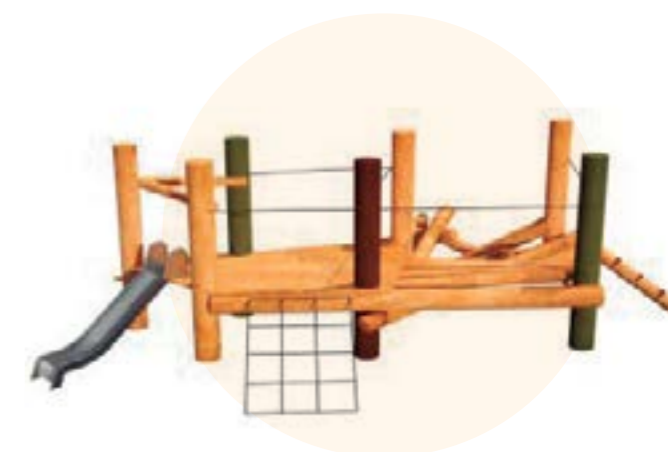

**ALTURA DE CAÍDA:**  
2,5 m

**EDAD:**  
DE 6 A 12 AÑOS

**REFERENCIA:**  
PMRXPM004

## NITRA

**Medidas (L x AL x A)**    **Área de seguridad**  
9,2 x 2,5 x 8,6 m    13,5 x 11,6 m

**Altura de caída**    **Edad**  
2 m    6 -12

**Referencia**  
PMRXPM041

## WEIR

**Medidas (L x AL x A)**    **Área de seguridad**  
8,9 x 2,5 x 7 m    13,3 x 10,8 m

**Altura de caída**    **Edad**  
0,95 m    3 - 12

**Referencia**  
PMRXPM025