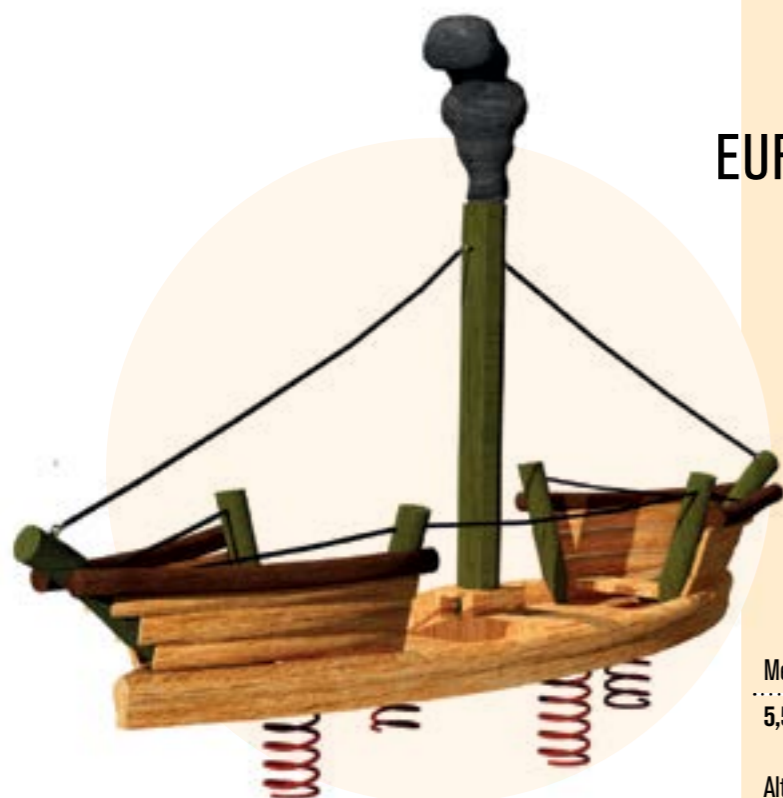

EUFRATES

Medidas (L x AL x A)	Área de seguridad
5,50 x 1,35 m	8,50 x 4,35 m
Altura de caída	Edad
0,60 m	3 -12
Referencia	
PMRXP6002