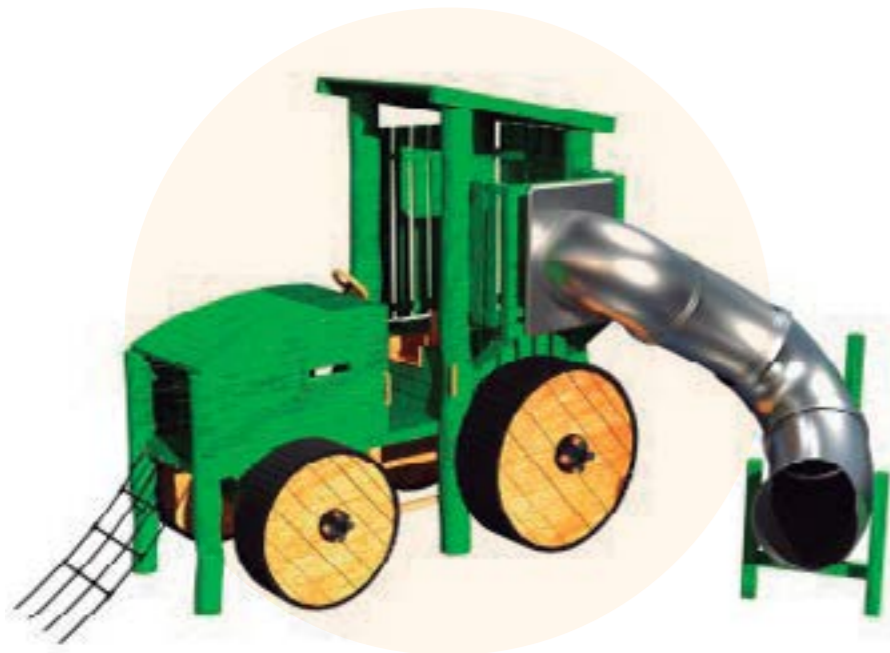

BAKIR

Medidas (L x AL x A)	Área de seguridad
5,4 x 3,4 x 4,8 m	8,4 x 7,8 m

Altura de caída	Edad
1,8 m	3-12 años

Referencia
PMRXPM059