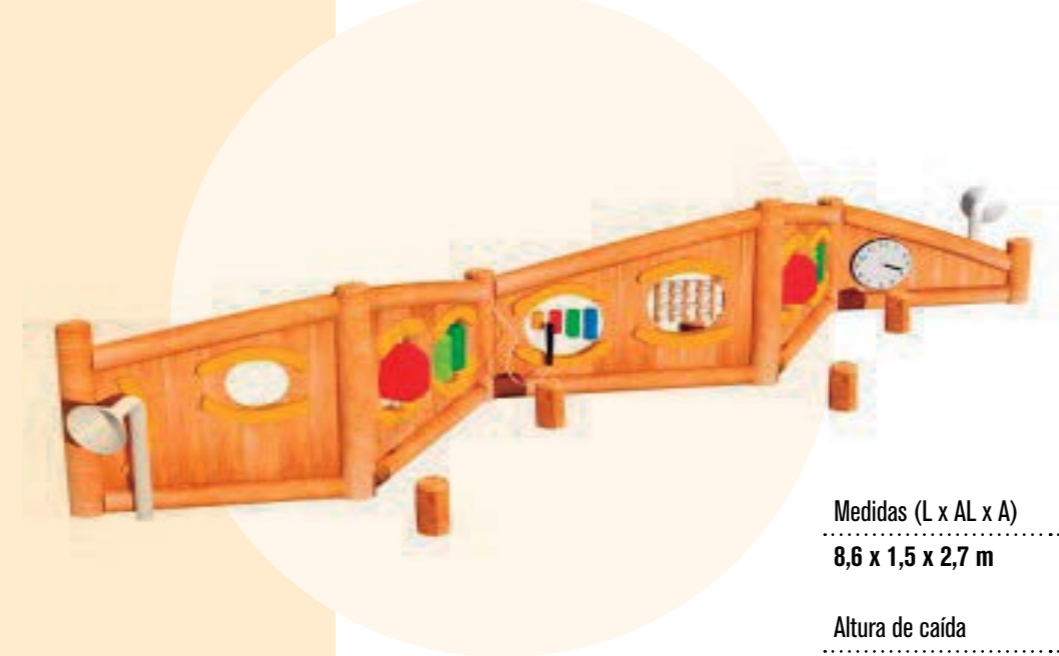

Altura de caída	Edad
0,64 m	0-12

Referencia  
PMRXPM030

WAIKATO · juego de arena

Medidas (L x AL x A)	Área de seguridad
1,5 x 1 x 1 m	4,5 x 4 m

Altura de caída	Edad
1 m	3-12

Referencia  
PMRXPS002

NITRICA · multijuego interactivo