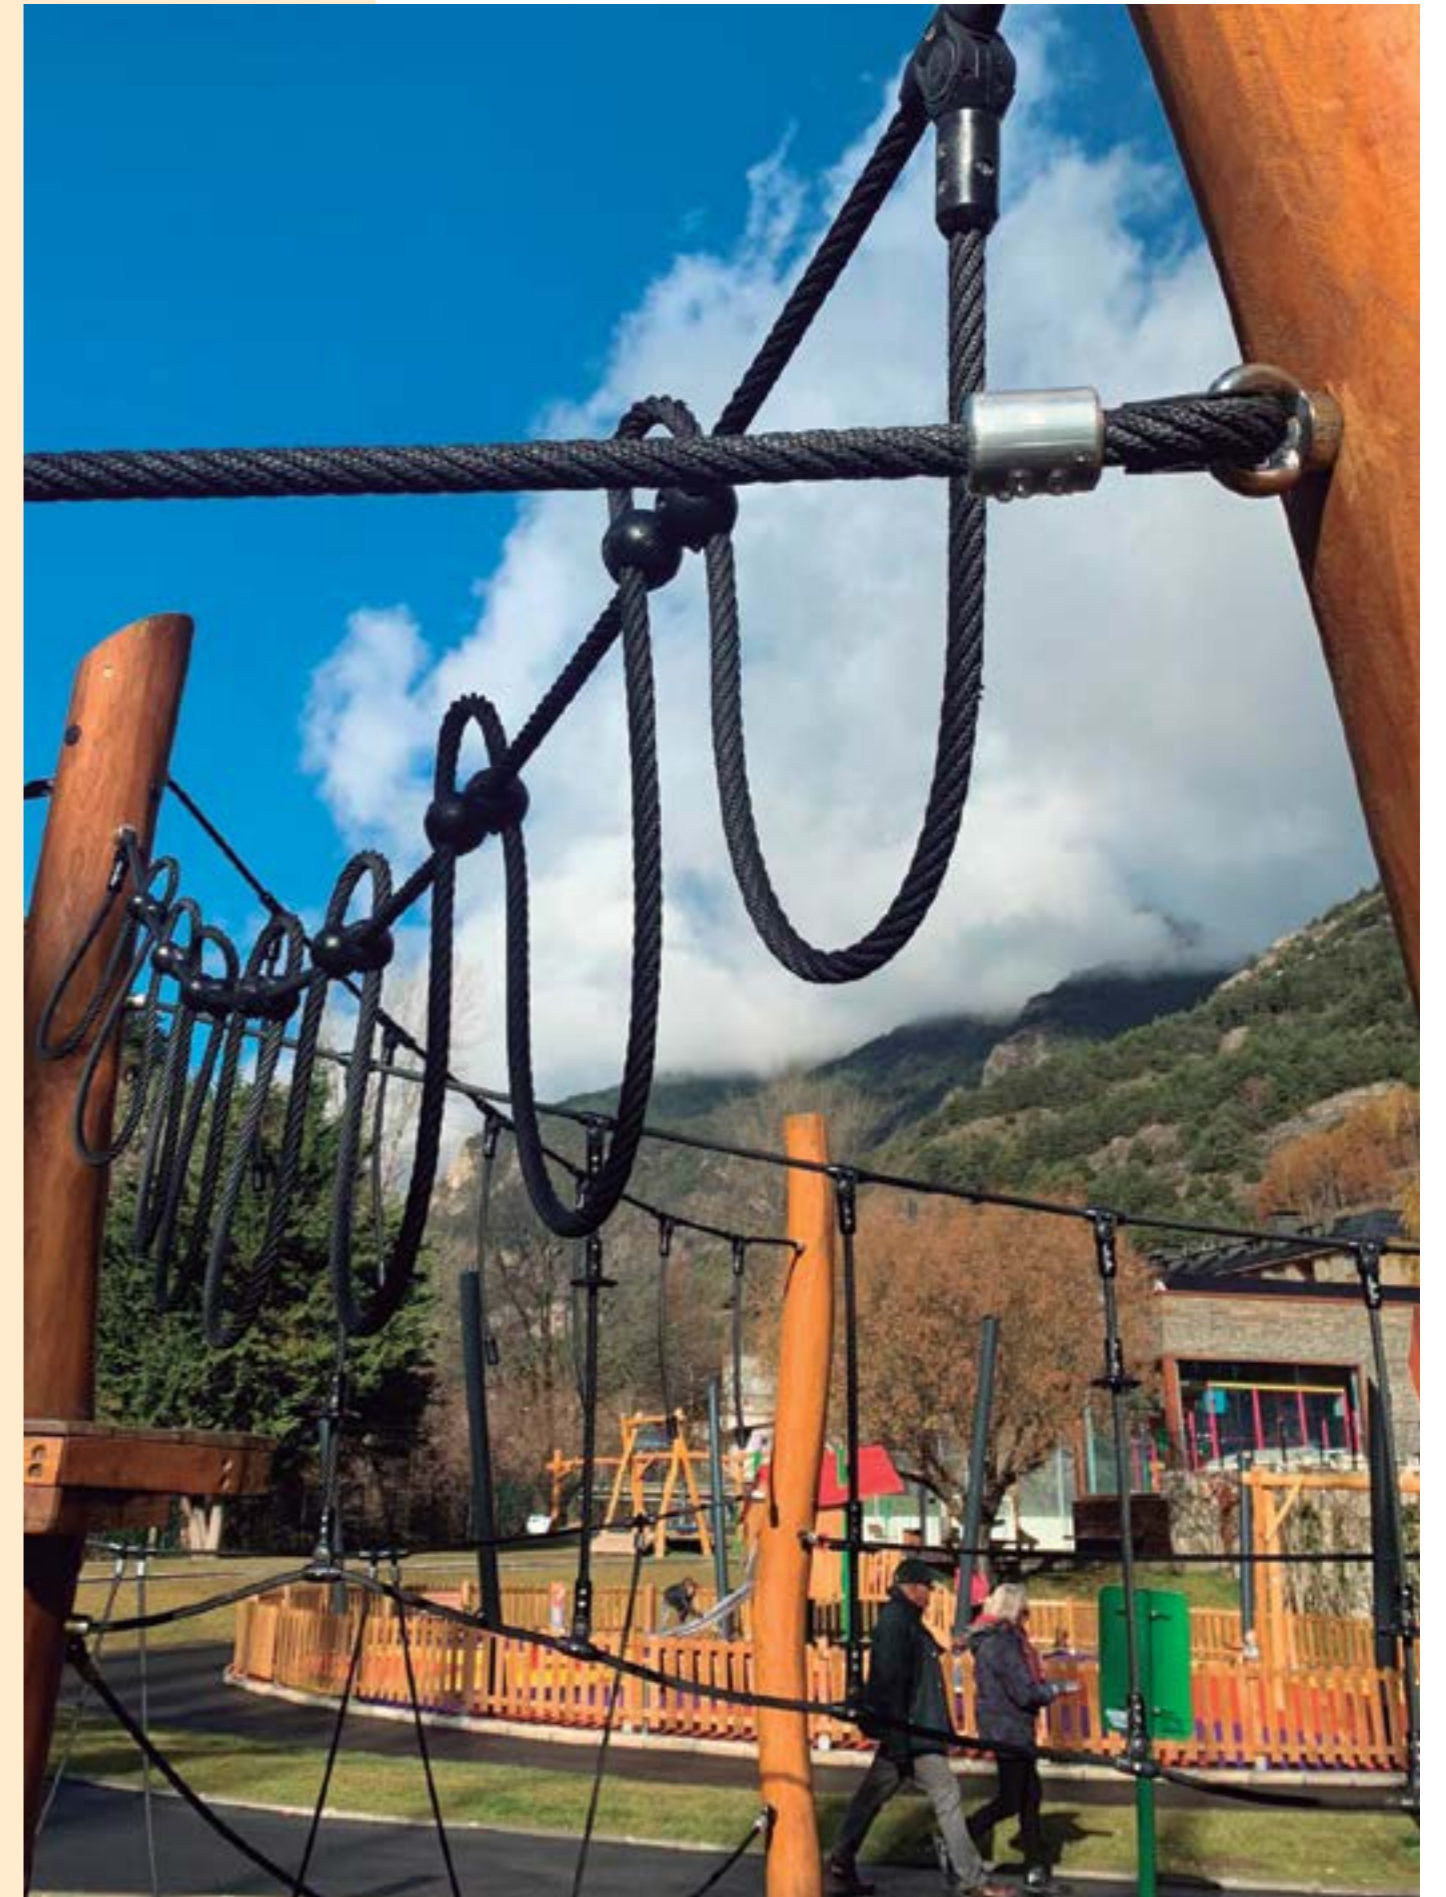

Referencia  
PMRXPR025

SAN LORENZO

Medidas (L x AL x A)	Área de seguridad
9,8 x 4,6 x 4,1 m	12,8 x 7,1 m

Altura de caída	Edad
2 m	6-12

Referencia  
PMRXPR012