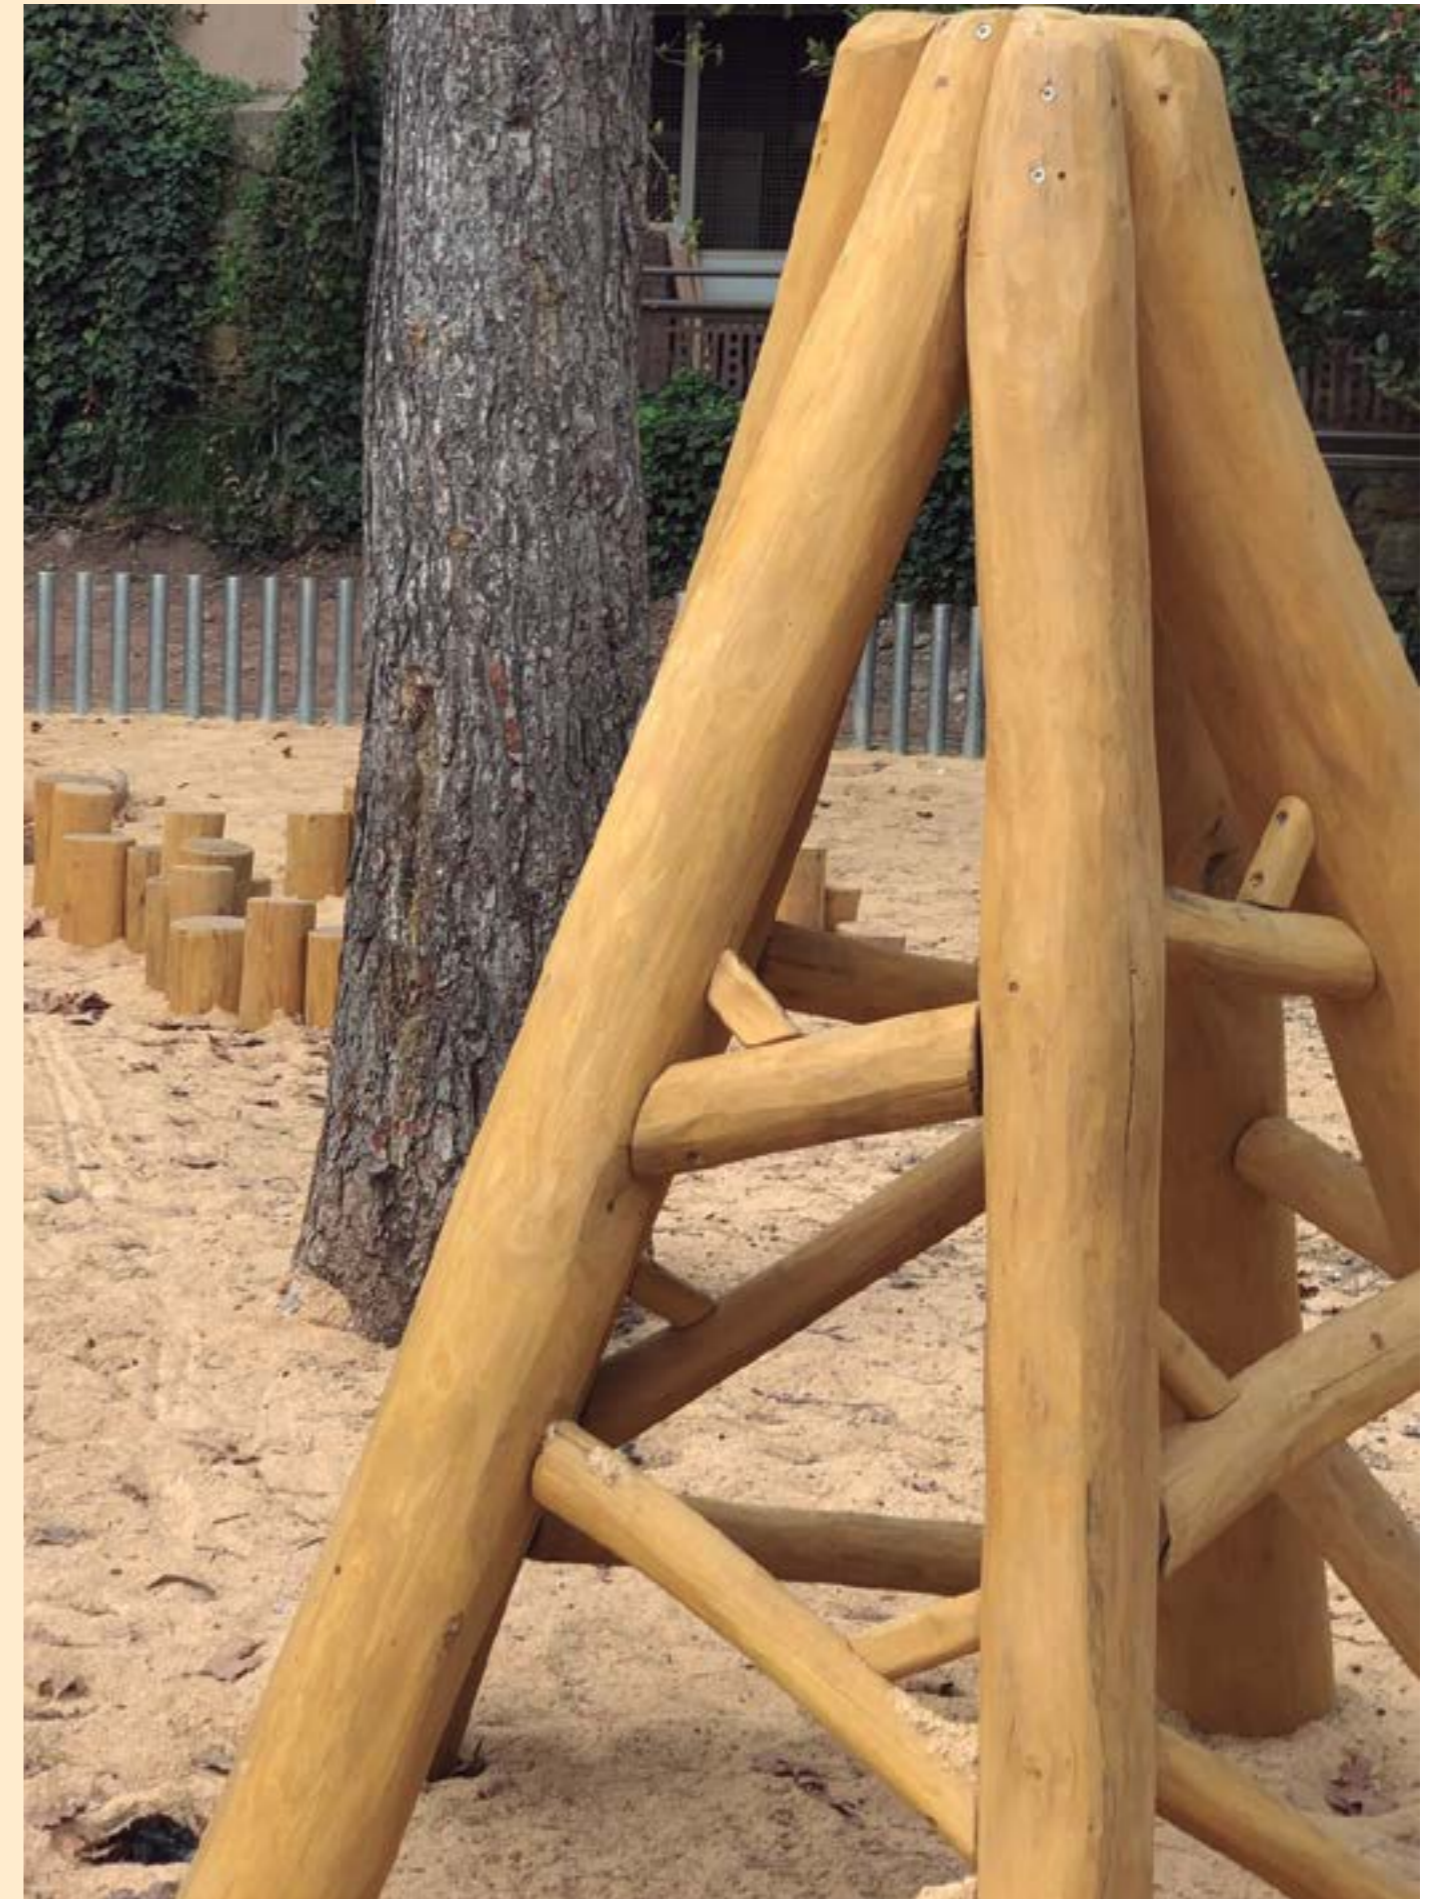

MOERIS

Medidas (L x AL x A) Área de seguridad
2 x 1,1 x 2,3 m 5,3 x 5 m

Altura de caída Edad
1,1 m 1-8

Referencia
PMRXP016C

TINTO

Medidas (L x AL x A) Área de seguridad
11,2 x 2,6 x 5 m 14,25 x 8 m

Altura de caída Edad
2,1 m 6-12

Referencia
PMRXPR031

NAMOI

Medidas (L x AL x A) Área de seguridad
5,7 x 0,35 x 3,7 m 9 x 6 m

Altura de caída Edad
0,35 m 2-12

Referencia
PMRXPR014

TIBER

Medidas (L x AL x A) Área de seguridad
2 x 2,4 x 2 m (aprox) Ø 5 m

Altura de caída Edad
2 m 3-12

Referencia
PMRXP005