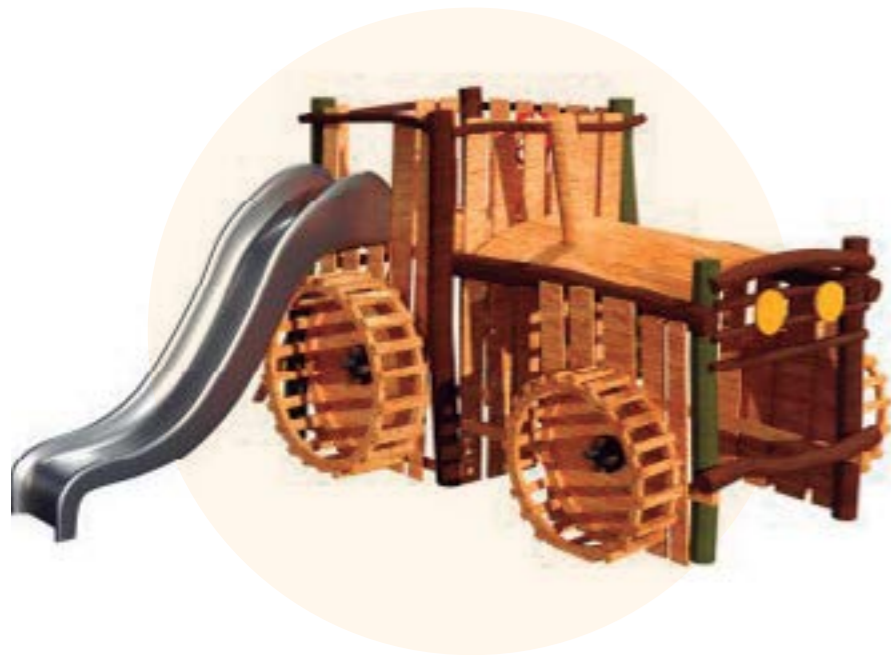

DRAVA

Medidas (L x AL x A)	Área de seguridad
4,7 x 2,3 x 4,4 m	8,2 x 7,4 m

Altura de caída	Edad
1,5 m	3-12 años

Referencia
PMRXP054