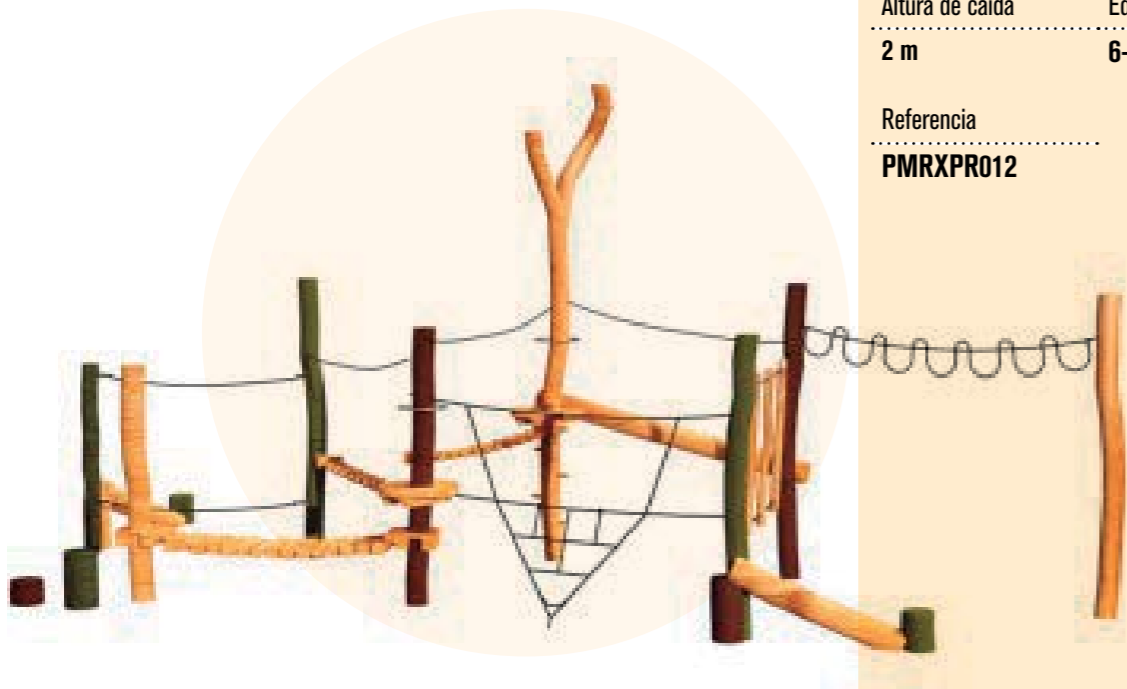

SAN LORENZO

Medidas (L x AL x A)	Área de seguridad
9,8 x 4,6 x 4,1 m	12,8 x 7,1 m

Altura de caída	Edad
2 m	6-12

Referencia
PMRXPR012