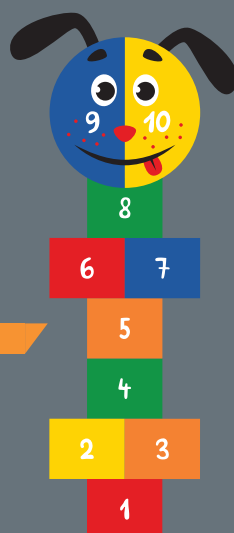

Arquennes, Bélgica

Mantes-la-Ville, Francia

Rieux-en-Cambrésis, Francia

Rayuelas

HAPPY Ludic

Bois-de-Lessines, Bélgica

Rayuela ranita

Código Y6.9
 1.160 x 3.600 mm

Rayuela perrito

Código Y6.8
 1.500 x 3.500 mm

Rayuela árbol

Código Y6.5
 2.400 x 4.000 mm

Rayuela molino

Código Y6.14
 3.000 x 3.850 mm

Torre Eiffel

Código Y6.15
 2.510 x 5.720 mm