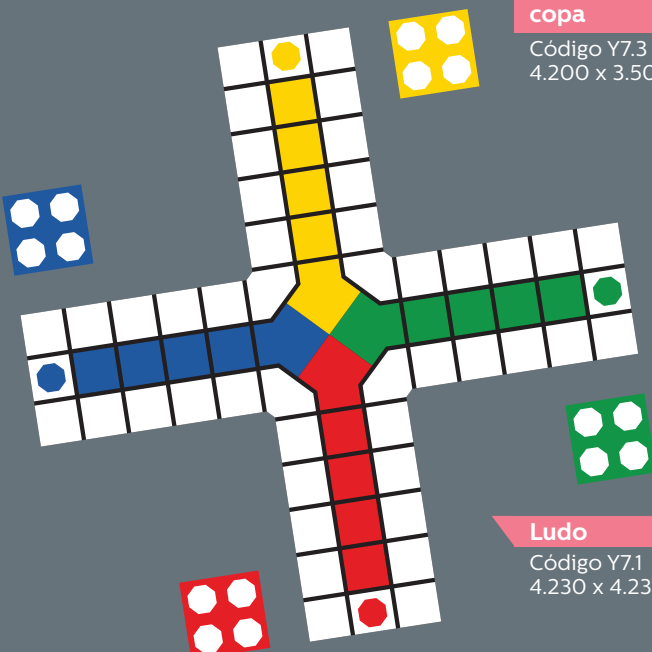

Juegos competitivos

HAPPYLUDIC

La categoría contiene juegos que permiten desarrollar el pensamiento intuitivo, desarrollar una estrategia común y aplicarla en tiempo real.

Serpientes y escaleras con copa
 Código Y7.3
 4.200 x 3.500 mm