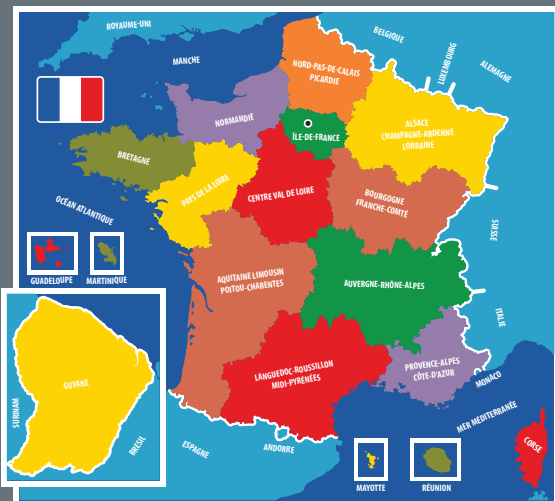

Brújula

Código Y5.4.ES
 Ø 3.500 mm

Brújula

Código Y5.5.ES
 1.400 x 1.300 mm

Mapa de Europa
 Código Y5.11.ES
 7.100 x 7.100 mm

Moinești, Rumania

Geografía

HAPPYLUDIC

Mapa de Rumania

Código Y5.12
 4.000 x 3.000 mm

Mapa de Italia

Código Y5.13
 3.950 x 5.100 mm

Mapa de Francia

Código Y5.14
 6.550 x 5.850 mm

Peschiera del Garda, Italia

Otros tamaños, formas y colores, bajo pedido.