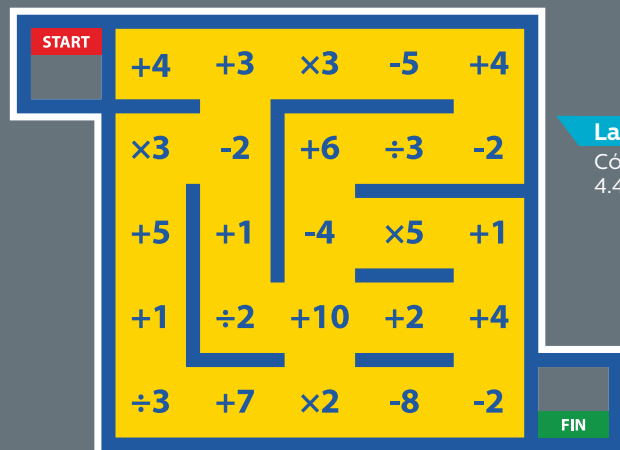

Marseillan, Francia

Preilly-sur-Claise, Francia

Laberinto

Código Y4.6.ES
4.400 x 3.200 mm

Laberinto

Código Y4.7.ES V2
4.400 x 3.200 mm

Laberinto

Código Y4.7.ES
4.400 x 3.200 mm