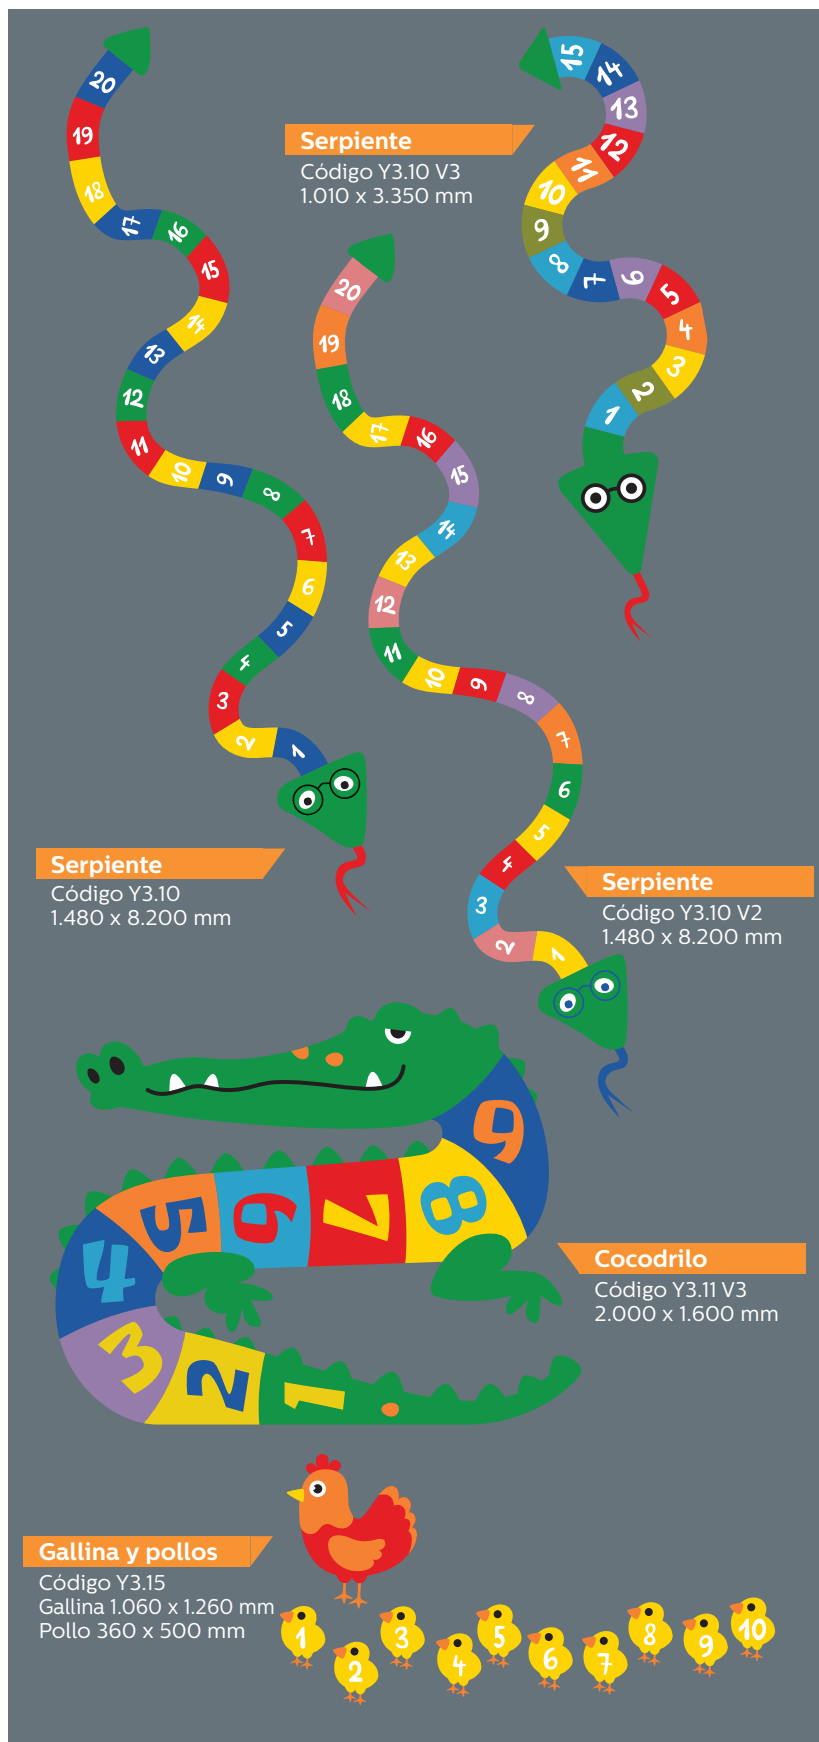

Rayuelas

HAPPY Ludic

Otros tamaños, formas y colores, bajo pedido.