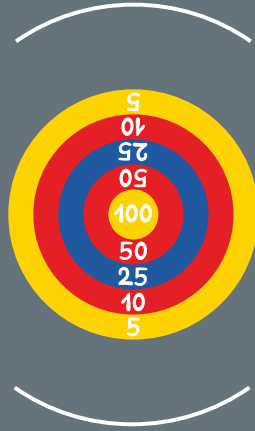

La diana

Código Y7.10 V2
Ø 3.075 mm