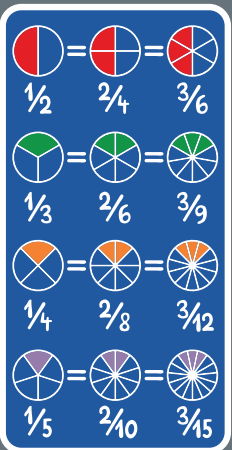

Otros tamaños, formas y colores, bajo pedido.

Orugas
 Código Y4.3
 2.700 x 4.300 mm

Orugas
 Código Y4.3 V2
 2.700 x 4.350 mm

Fracciones

Código Y4.4
 1.600 x 3.210 mm

×	1	2	3	4	5	6	7	8	9	10
1	1	2	3	4	5	6	7	8	9	10
2	2	4	6	8	10	12	14	16	18	20
3	3	6	9	12	15	18	21	24	27	30
4	4	8	12	16	20	24	28	32	36	40
5	5	10	15	20	25	30	35	40	45	50
6	6	12	18	24	30	36	42	48	54	60
7	7	14	21	28	35	42	49	56	63	70
8	8	16	24	32	40	48	56	64	72	80
9	9	18	27	36	45	54	63	72	81	90
10	10	20	30	40	50	60	70	80	90	100

Tabla de multiplicación

Código Y4.5
 4.500 x 4.500 mm

Fracciones

Código Y4.4 V2
 1.800 x 3.500 mm

Juegos educativos

HAPPYLUDIC
100 100 100 100

ANTÍLOPE

BALLENA