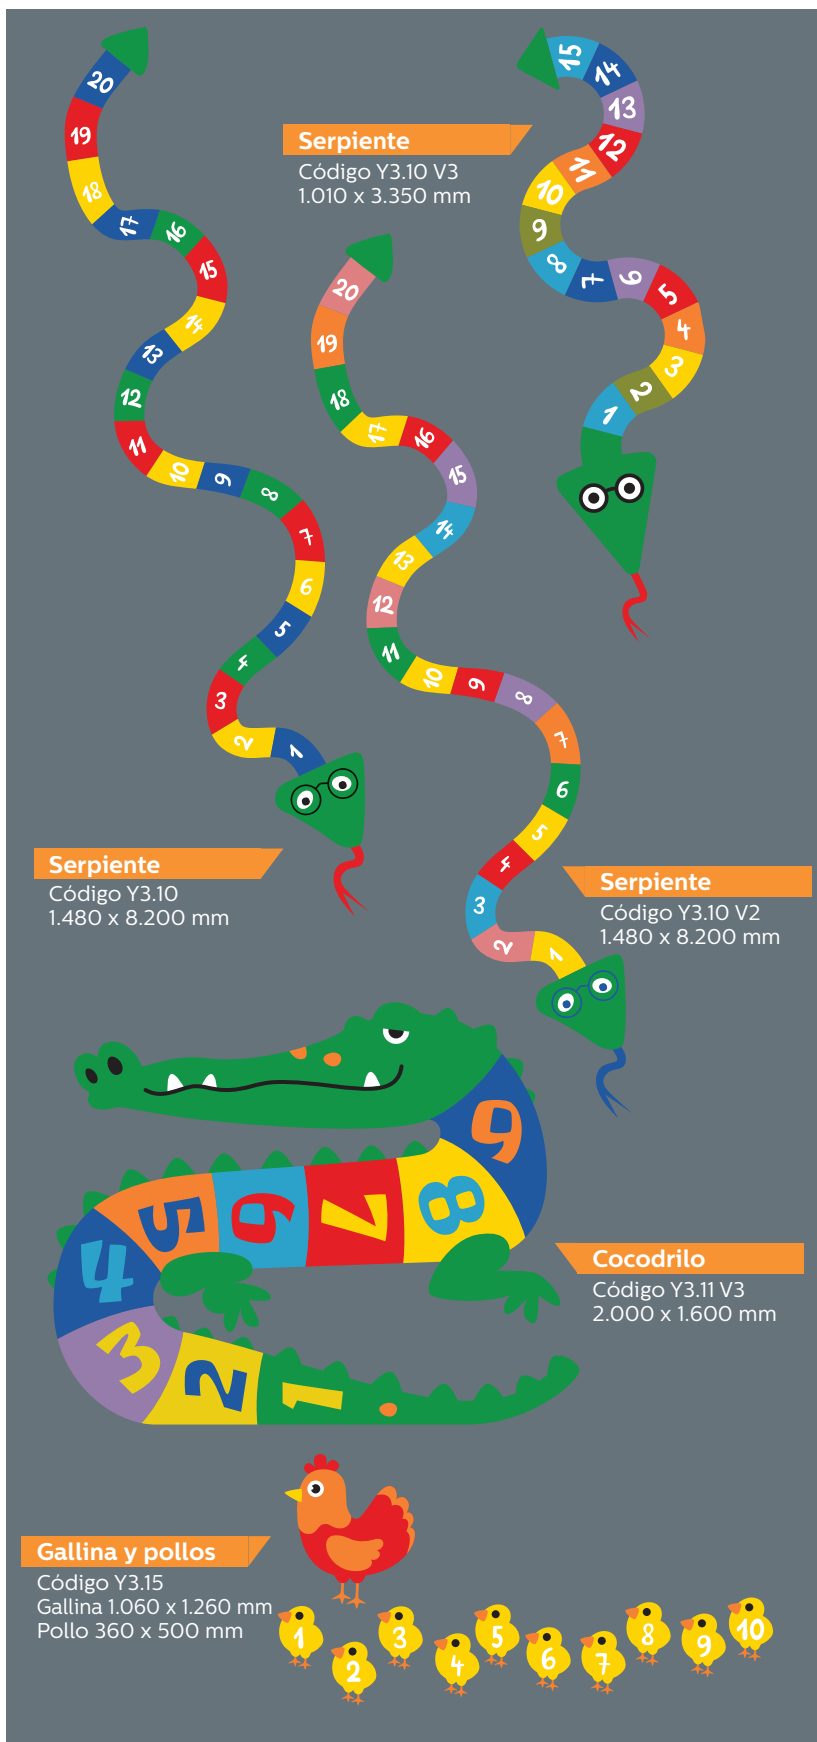

Rayuelas

HAPPY Ludic

Otros tamaños, formas y colores, bajo pedido.