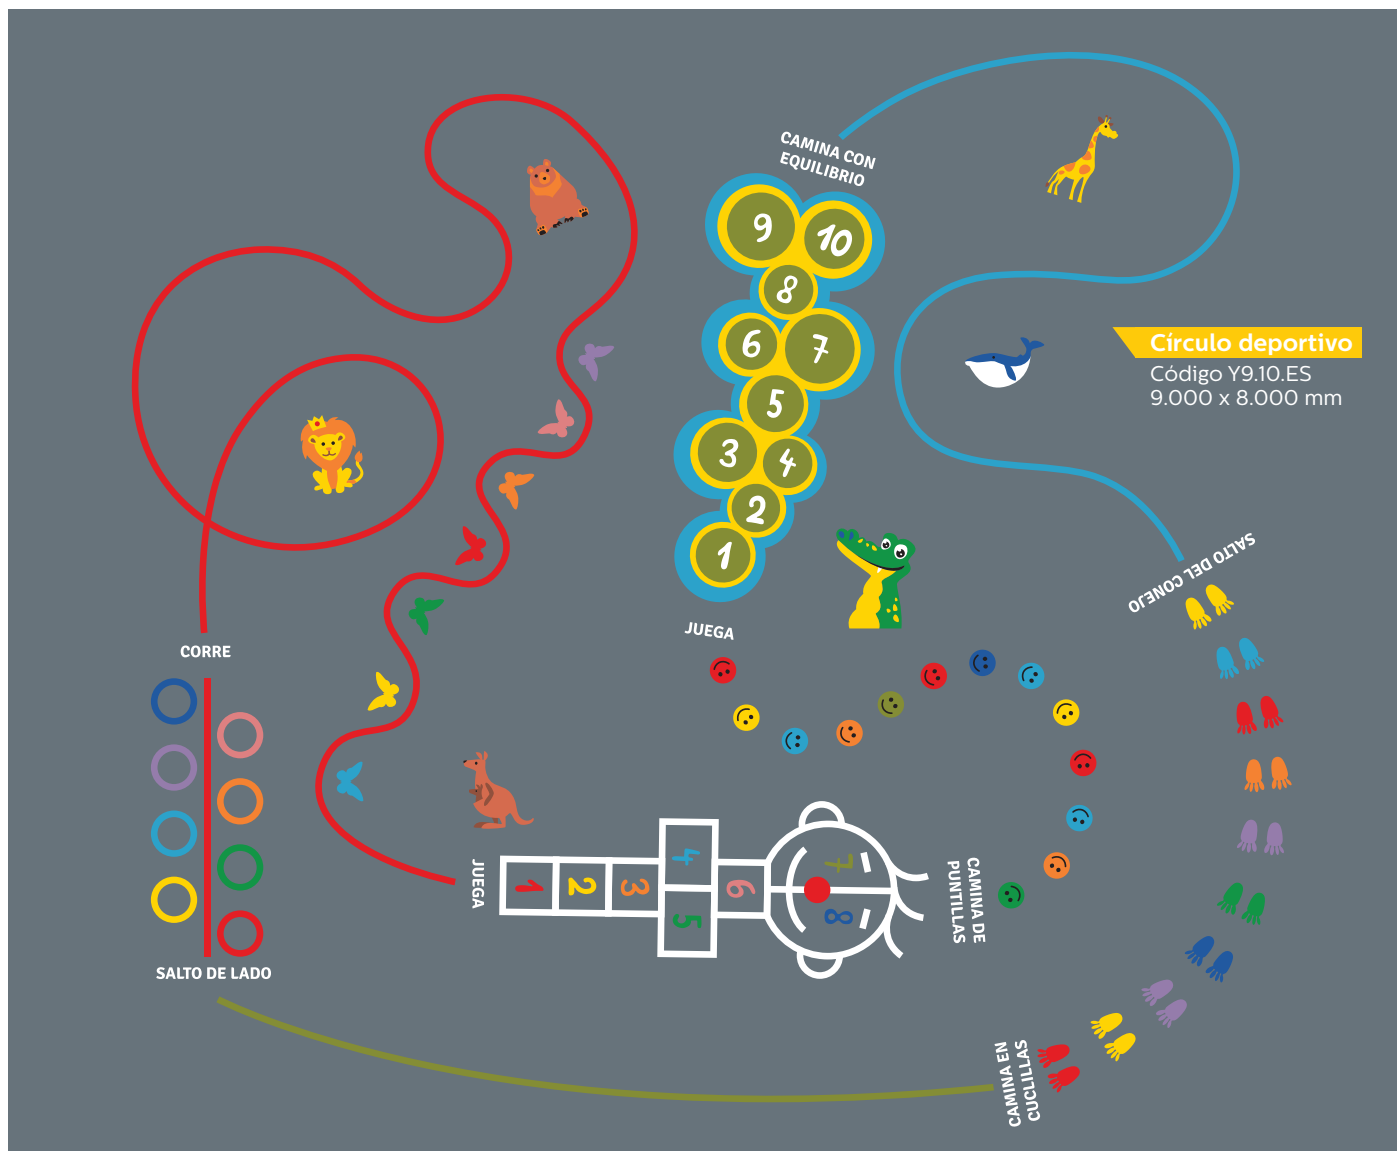

Habilidades deportivas

HAPPYLUDIC
HAPPY LUDIC

Saint-Just-Sauvage, Francia

Otros tamaños, formas y colores, bajo pedido.