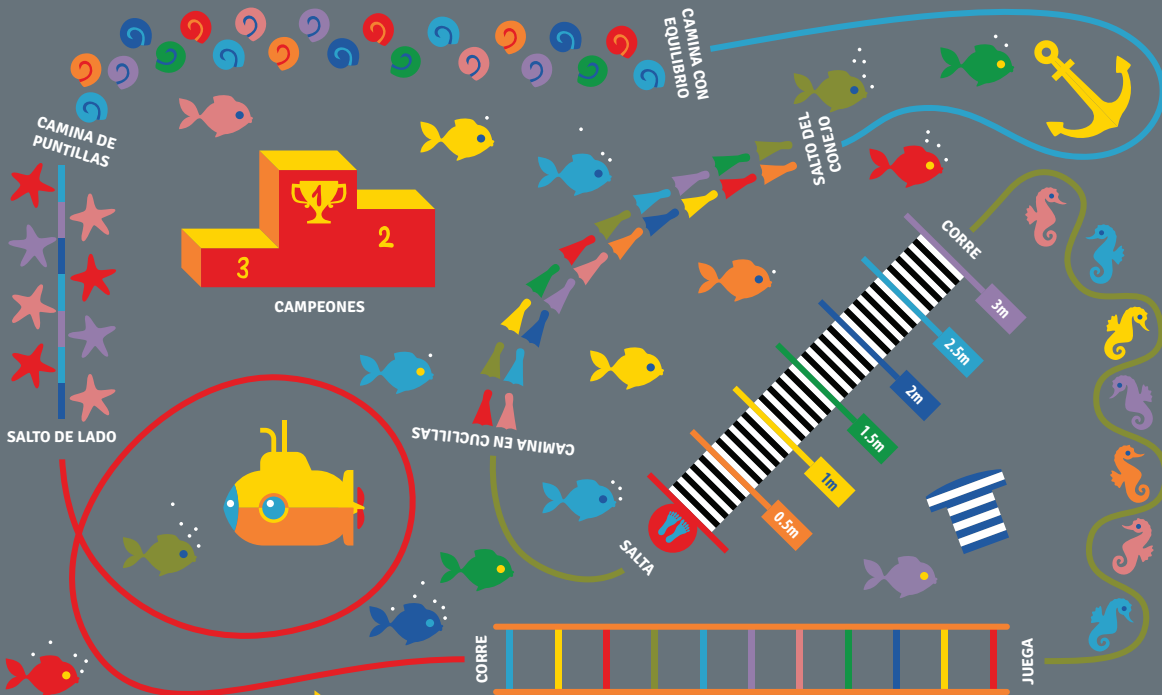

# Habilidades deportivas

HAPPYLUDIC  
HAPPY LUDIC

Saint-Just-Sauvage, Francia

Otros tamaños, formas y colores, bajo pedido.

**Círculo deportivo**

Código Y9.11.ES  
 10.000 x 6.000 mm

**Círculo marítimo**

Código Y9.12.ES  
 10.000 x 6.000 mm