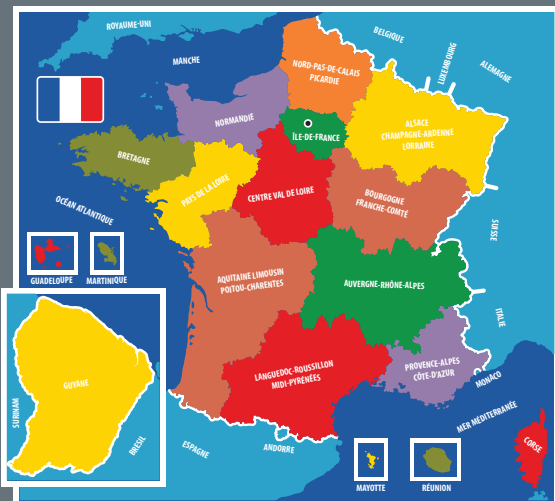

# Geografía

HAPPYLUDIC  

**Mapa de Rumania**  
 Código Y5.12  
 4.000 x 3.000 mm

**Mapa de Francia**  
 Código Y5.14  
 6.550 x 5.850 mm

**Mapa de Italia**  
 Código Y5.13  
 3.950 x 5.100 mm

Peschiera del Garda, Italia