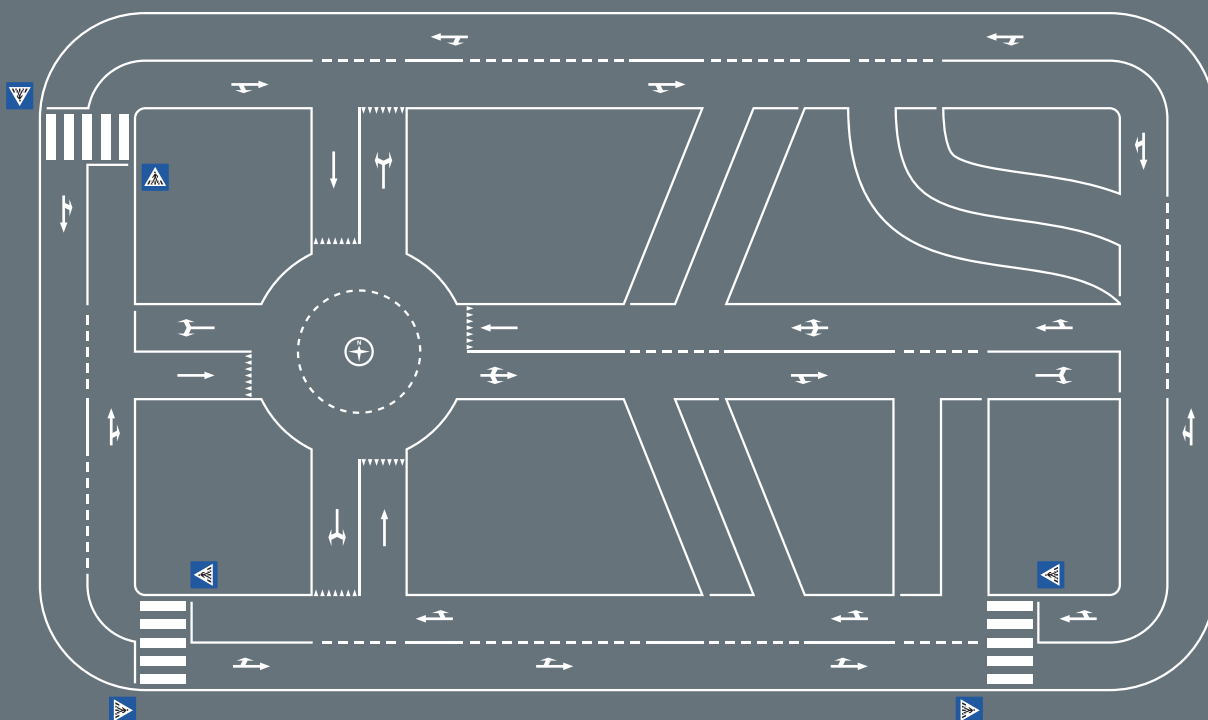

# Educación vial

HAPPY Ludic  
100 100 100 100

**Circuito de educación vial**

Código Y11.1.ES  
14.000 x 6.300 mm

**Circuito de educación vial**

Código Y11.2 V2  
26.000 x 15.000 mm

**Circuito de educación vial**

Código Y11.2  
20.000 x 10.000 mm

**Circuito de educación vial**

Código Y11.3 V2  
25.000 x 12.000 mm

**Circuito de educación vial**

Código Y11.3  
15.000 x 6.000 mm

**Pare, Mire, Escuche**

Código Y9.7.ES  
1.300 x 1.000 mm  
(incluye 10 pares de huellas)