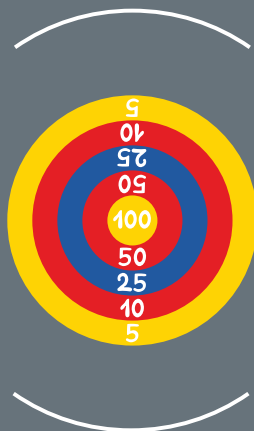

Wavre, Bélgica

Stembert, Bélgica

**La diana**

Código Y7.10 V2  
 Ø 3.075 mm

**La diana**

Código Y7.6  
 Ø 3.200 mm

**La diana**

Código Y7.11  
 3.060 x 10.600 mm