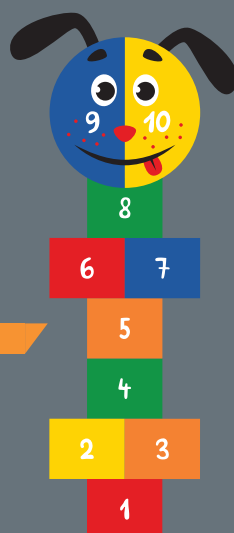

## Rayuela ranita

Código Y6.9  
 1.160 x 3.600 mm