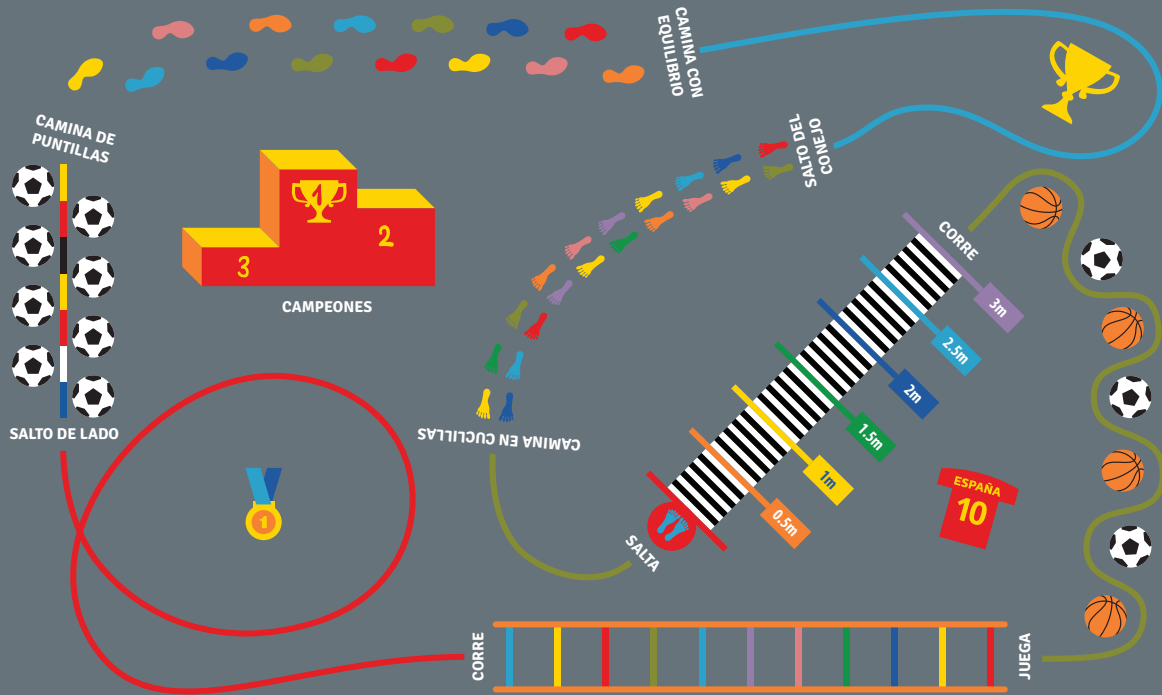

# Habilidades deportivas

HAPPYLUDIC  
HAPPY LUDIC

Saint-Just-Sauvage, Francia

Otros tamaños, formas y colores, bajo pedido.

**Círculo deportivo**

Código Y9.11.ES  
 10.000 x 6.000 mm

**Círculo marítimo**

Código Y9.12.ES  
 10.000 x 6.000 mm