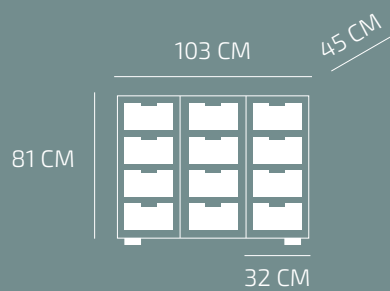

OPTIONS

GRACE

Ref. 632-501

 x 21

 x 12

SIZE

OPTIONS

IRENE