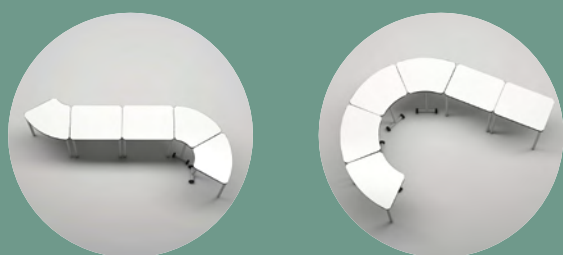

COMBINATIONS