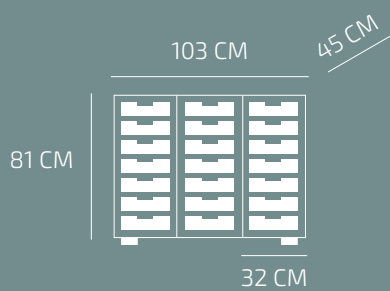

OPTIONS

GRACE

Ref. 632-501

 x 21

 x 12

SIZE

OPTIONS

IRENE