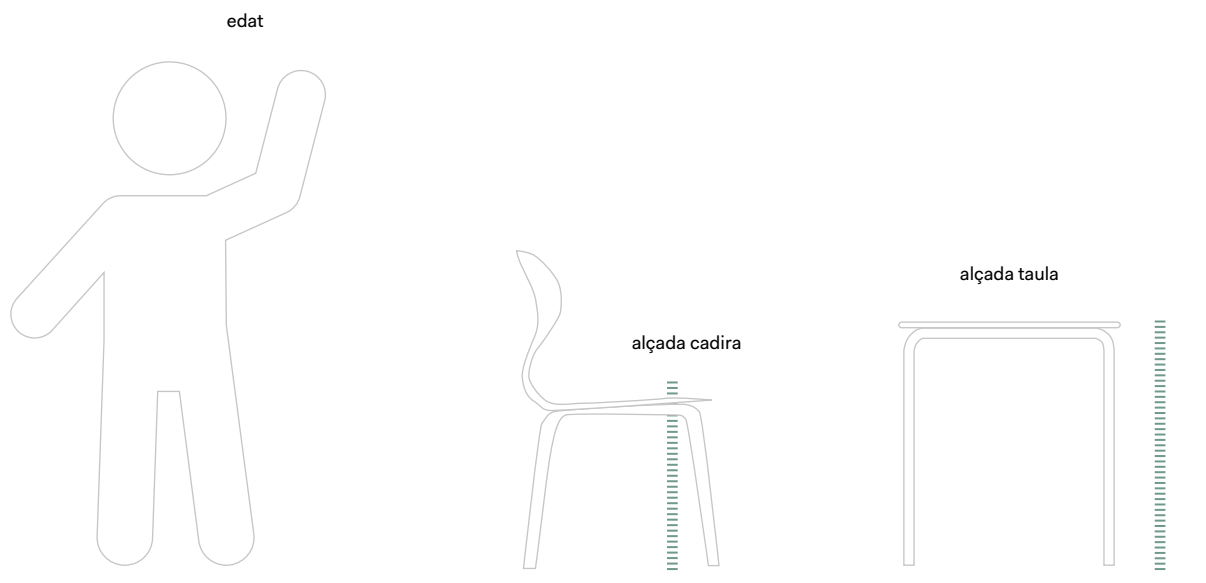

PEGGY

Ref. 751

LILY

Ref.4001

SIZE

DETAILS

MINI LILY

Ref. 4002

Ref. 7029

SIZE

TALLA	EDAT	ALÇADA SEIENT	ALÇADA TAULA
0	1-2	21 cm	40 cm
1	2-3	26 cm	46 cm
2	3-4	30 cm	52 cm
3	4-6	34 cm	59 cm
4	6-8	38 cm	65 cm
5	8-10	42 cm	70 cm
6	+12	46 cm	77 cm
8*	+8	80 cm	100 cm

Normativa europea UNE EN 1729-1: 07 / UNE EN 1729-2: 07.