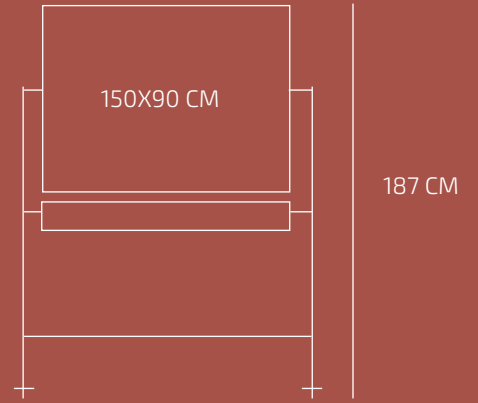

SIZE

ALICE

Ref. 634-510

 x 21

 x 12

SIZE

EMILIE

Ref. 535-501

PEGGY

Ref. 751

LILY

Ref.4001

SIZE

DETAILS

MINI LILY

Ref. 4002

Ref. 7029

SIZE

TALLA	EDAT	ALÇADA SEIENT	ALÇADA TAULA
0	1-2	21 cm	40 cm
1	2-3	26 cm	46 cm
2	3-4	30 cm	52 cm
3	4-6	34 cm	59 cm
4	6-8	38 cm	65 cm
5	8-10	42 cm	70 cm
6	+12	46 cm	77 cm
8*	+8	80 cm	100 cm

Normativa europea UNE EN 1729-1: 07 / UNE EN 1729-2: 07.