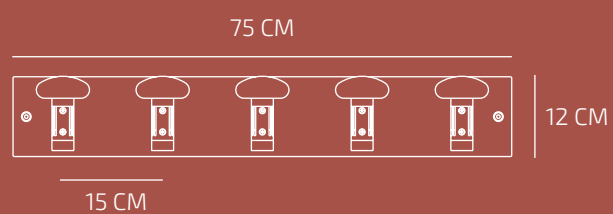

SIZE

Complements

Per a una experiència més fluida. Eines de suport pensades per a facilitar les dinàmiques d'aprenentatge col·laboratiu i una fluida i ordenada convivència a l'aula.

SIZE

MARCUS

Ref. 7028

SIZE