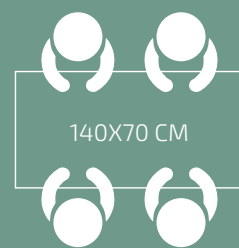

CHARLOTTE

Ref. 1041

SIZE

82 CM

77 CM

108 CM

42 CM

DETAILS

120X65 CM

SIZE

(+info P. 189)

70X80 CM 120X80 CM 140X80 CM

160X80 CM

180X80 CM

OPTIONS

RECTANGLE PLUS

1

2

3

4

LOUISE

Ref. 2354

H 47 CM

H 70 CM

SIZE

Ø 90 CM

Ø 60 CM

DETAILS | DETALLES

SIZE

120 X 48 CM

PAUL

Ref. 2103