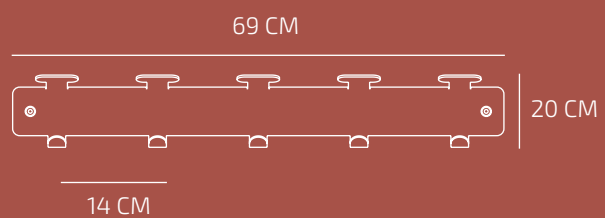

SIZE

Complements

Per a una experiència més fluida. Eines de suport pensades per a facilitar les dinàmiques d'aprenentatge col·laboratiu i una fluida i ordenada convivència a l'aula.

SIZE

MARCUS

Ref. 7028

SIZE