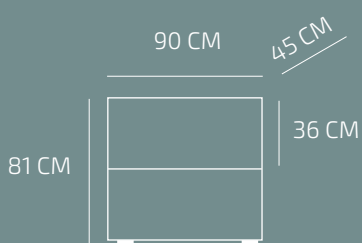

OPTIONS

COMBINATIONS

HEDY

Ref. 532-501

ADA

Ref. 532-501

SIZE

OPTIONS