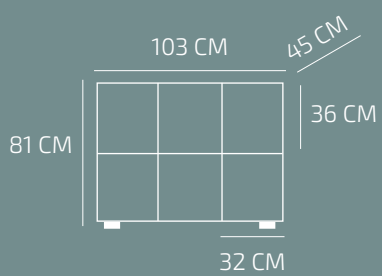

JANE

Ref. 632-504

SIZE

OPTIONS