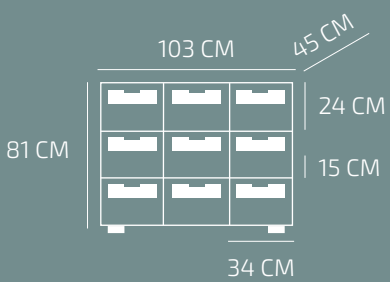

OPTIONS

GRACE

Ref. 632-501

 x 21

 x 12

SIZE

OPTIONS

IRENE