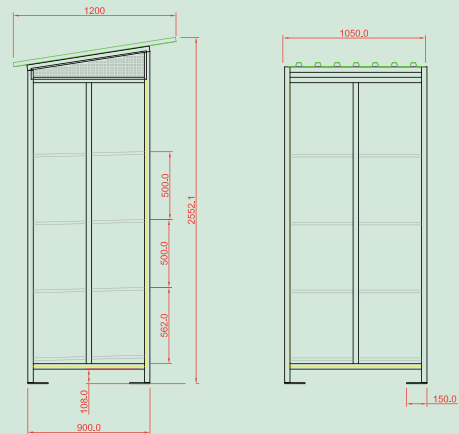

ARMARIS

Porta a porta

Aquest armari està pensat per les zones de **recollida porta a porta** que no volen deixar els cubells al carrer. D'aquesta manera, cada usuari deixa els seus cubells a l'armari i queden fora de vista i ben organitzats.

Cada armari té una capacitat de 16 cubells repartits en 4 safates de planxa galvanitzada.

- Estructura de tub d'acer.
- Folrat amb planxa.
- Reixa de ventilació a la part alta.
- Porta amb pany i clau.
- Retolació de la porta amb vinil a tot color.
- 4 peus de fixació regulables al nivell del terra.