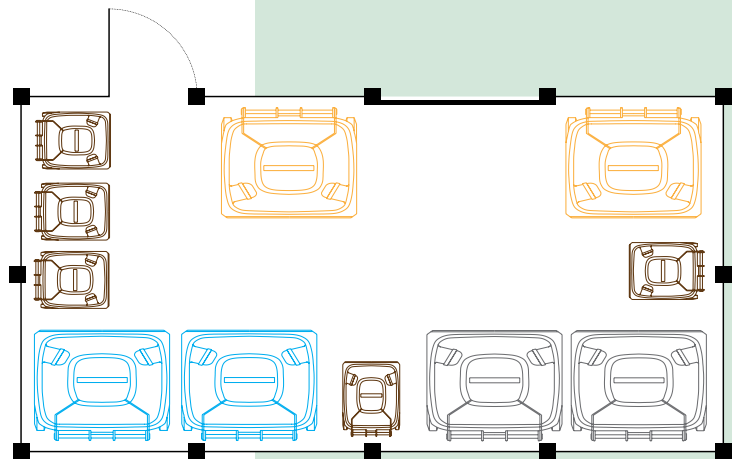

SMART *Compact*

Les àrees **Smart Compact** mesuren 7,20 X 3,64 m.

Es configuren amb 4 mòduls per 2 mòduls laterals tots ells de secció de 1,70 m.

Tenen dos accessos: un amb porta corredissa i l'altre amb porta batent.

El recobriment pot ser de fusta tecnològica, (WPC), o amb fusta de castanyer.