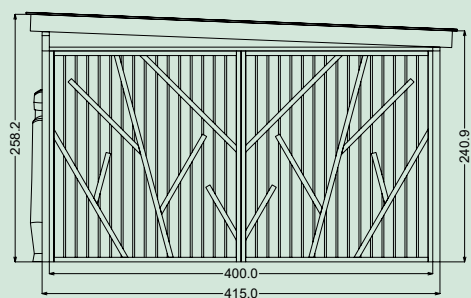

SMART *Nature*

El **model Nature** està fet amb fusta de pi: procura mantenir el seu aspecte natural i sense perdre l'elevada resistència als canvis climatològics.

Utilitzem **fusta de pi rustificada** i recoberta amb lasur, que penetra en les fibres de la fusta i permet que la fusta reguli la humitat.

Es poden combinar els **dos tipus de mòduls** de paret de 2 x 2,20 m amb 1,52 x 2,20 m, creant un mòdul mínim de 2,20 m x 2,18 m o de màxim d'ample de 4,14 m.

La **distribució interior** és de sala única o es pot organitzar amb divisors interiors.

El **sostre** pot cobrir l'àrea de manera total, parcial o amb el sostre descobert.