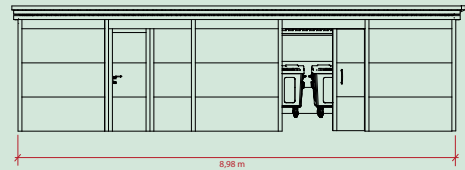

Es configuren per mòduls i les àrees disposen de dos accessos: un amb porta corredissa i l'altre amb porta batent.

SMART *Galva*

Amb panells d'acer galvanitzat, les àrees **Smart Galva** estan pensades per a resistir.

A més, com que es tracta de planxes llises, es pot convertir la zona en un anunci: pots personalitzar totes les parets amb qualsevol tipus d'informació o imatges. Aporta un fort impacte visual.

- Resistent als factors externs i al vandalisme.
- Planxes de 1,70 m que permeten diferents mesures. Les portes també poden ser simples, dobles, batents o antipànic.