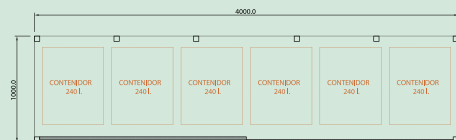

ARMARIS

Contenidors

Armaris horitzontals amb portes corredisses pels grans contenidors d'establiments de restauració o oci. D'aquesta manera, els contenidors queden recollits i no queden a la vista.

- Estructura de tub d'acer galvanitzat recoberta amb planxa d'acer galvanitzat de 2mm.
- Rampa per fer entrar amb facilitat els contenidors.
- Tancament amb pany.
- A cada mòdul hi caben fins a 6 contenidors.
- Possibilitat de posar vinils a les portes.
- Es poden combinar per ampliar la zona de recollida.