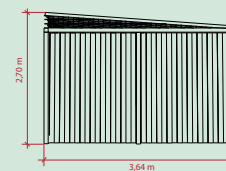

SMART *Sandwich*

Les àrees **Smart Sandwich** reben aquest nom perquè el recobrint és de panells tipus Sandwich de color gris (ral 7002).

Són molt utilitzades per la seva practicitat i versatilitat. Els panells estan formats per dues capes que aporten rigidesa i resistència al clima. Son molt ràpids d'instal·lar i són característics per les seves propietats aïllants, tan tèrmiques com acústiques.

Es configuren per mòduls i les àrees disposen de dos accessos: un amb porta corredissa i l'altre amb porta batent.