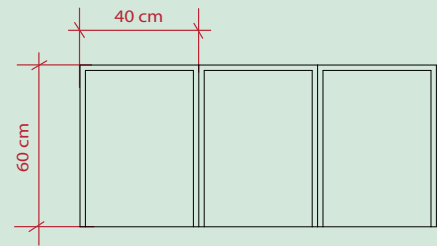

DEIXALLERIES

Mini

Amplia l'àrea de reciclatge amb uns armaris especials per petits residus: piles, bombetes, ...

Amb aquest accessori es millora el filtratge i es facilita la recollida d'aquells residus que costen més de classificar.

- Tauler compacte HPL de 10mm de gruix
- Mòduls de 3 combinables segons les necessitats de l'espai.
- Disponible en diferents colors.
- Es pot personalitzar amb vinils adhesius, postissos sobreposats (enganxats) o gravats.
- Cada porta te una clau, es pot fer que totes s'obrin amb la mateixa clau.