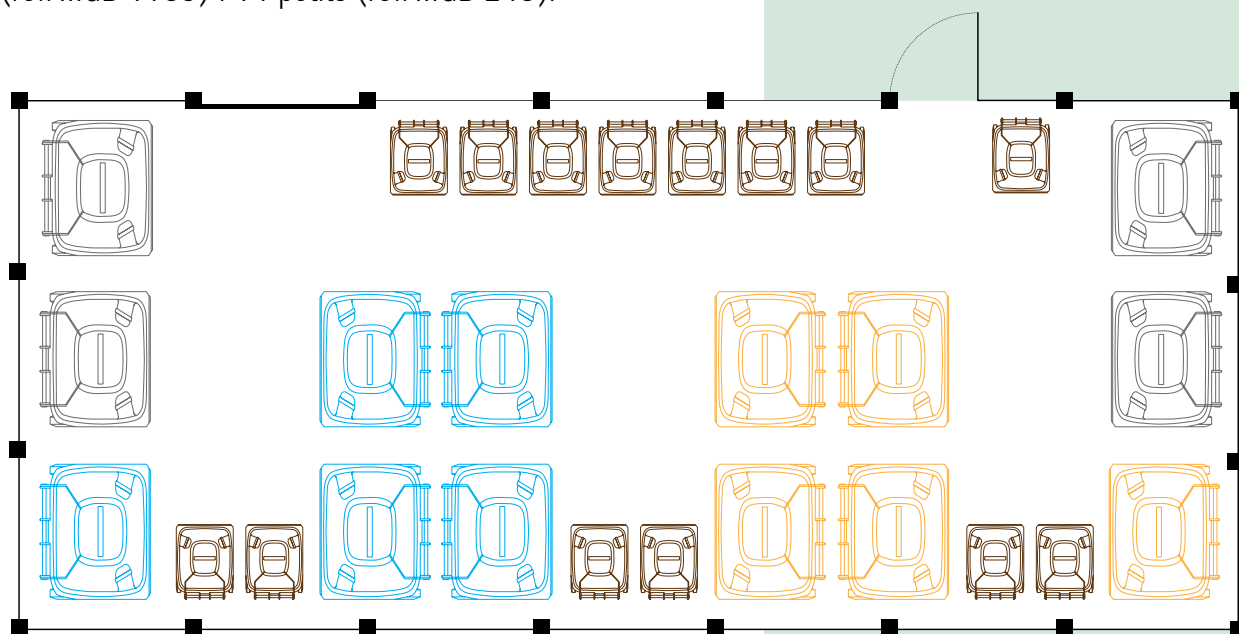

MESURES ADAPTADES A QALSEVOL ESPAI

Les estructures estan fetes a partir de mòduls d' 1,70 m. A **HappyLudic** oferim **models** estàndards: l'**Smart Compact** (de 7,20 x 3,64 m) i l'**Smart Large** (de 12,5 x 5,42 m). Però a partir de les parets modulars, podem crear àrees a mida adaptades a l'espai on s'hagin d'instal·lar.

SOSTRE Estructura amb llandes d'acer de secció quadrada de 80 x 80 mm i 3 mm de gruix i per 3 omegues de xapa ondulada d'acer galvanitzat de 3 mm. Opcionalment es pot cobrir amb policarbonat transparent de 10 mm.

TAPA SUPERIOR de ventilació amb malla reixada de 50 x 50 mm

PORTES Accés per 2 portes:

Porta corredissa per a contenidors, construïda amb marc de tub d'acer de 50 x 50mm i 3 mm de gruix. Tancament amb clau tradicional.

Porta batent per a usuaris construïda amb marc de tub d'acer de 50 x 50 mm i 3 mm de gruix. Amb moll de retorn i maneta interior tipus "anti-pànic".

SMART *Large*

Les àrees **Smart Large** mesuren 12,15 X 5,42 m i poden arribar a contenir 14 contenidors grans (ref. *MGB 1100*) i 14 petits (ref. *MGB 240*).