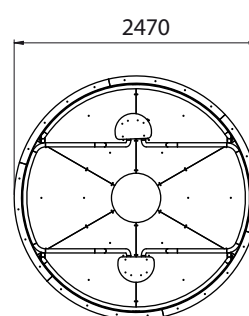

Dimensiones (Ø x AL): 2.470 x 900 mm

Argón

Parque Integra

PGR3002

Actividades lúdicas

Columpiarse

Edad: de 3 a 12 años

Características: