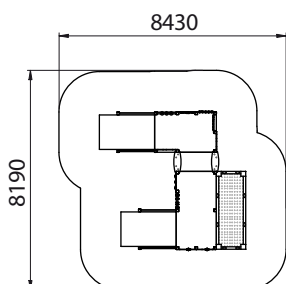

Atlanta

Parque Integra
PA8046

Actividades lúdicas

Experimentar

Reunión

Edad: de 3 a 12 años

Características:

- Para niños con movilidad reducida.
- Estructura con postes de madera de pino nórdico laminada y tratada en autoclave (clase IV).
- Rampa de acceso antideslizante.
- Paneles y piezas decorativas de color fabricadas en HPL, un material muy resistente a los impactos, oscilaciones térmicas y rayos UVA (no se astilla).
- Incorpora un arenero y juegos variados.
- Certificado según la normativa europea EN-1176.

Instalación:

Se entrega con las correspondientes instrucciones de montaje. Si requieren del servicio de instalación, Happyludic dispone de técnicos-instaladores propios.

Dimensiones (L x AL x A):

5.430 x 1.370 x 5.190 mm

Altura de plataforma: 1.000 mm