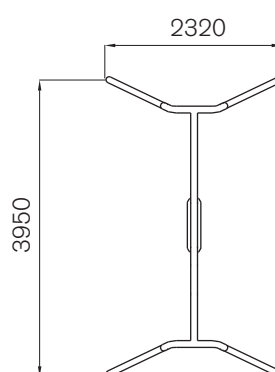

Dimensiones (Ø x AL): 2.470 x 900 mm

Argón

Parque Integra

PGR3002

Actividades lúdicas

Columpiarse

Edad: de 3 a 12 años

Características:

Dimensiones (L x AL x A): 3.950 x 2.280 x 2.320 mm

Muelle Handicap

Parque Integra

PA90123

Actividades lúdicas

Balancearse

Detalle panel

Edad: de 2 a 12 años

Instalación:

Se entrega semimontado con las correspondientes instrucciones. Si requieren del servicio de instalación, Happyludic dispone de técnicos-instaladores propios.

Dimensiones (L x AL x A): 970 x 900 x 550 mm aprox.

Instalación:

Se entrega semimontado con las correspondientes instrucciones. Si requieren de servicio de instalación, Happyludic dispone de técnicos-instaladores propios.

Dimensiones (L x AL x A): 2.500 x 1.300 x 1.050 mm