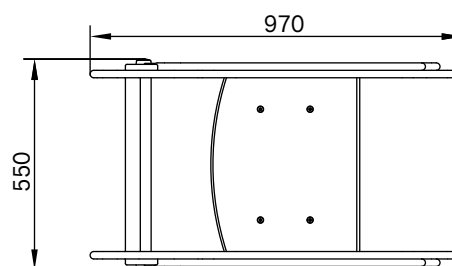

Dimensiones (L x AL x A): 3.950 x 2.280 x 2.320 mm

Muelle Handicap

Parque Integra

PA90123

Actividades lúdicas

Balancearse

Detalle panel

Edad: de 2 a 12 años

Instalación:

Se entrega semimontado con las correspondientes instrucciones. Si requieren del servicio de instalación, Happyludic dispone de técnicos-instaladores propios.

Dimensiones (L x AL x A): 970 x 900 x 550 mm aprox.

Instalación:

Se entrega semimontado con las correspondientes instrucciones. Si requieren de servicio de instalación, Happyludic dispone de técnicos-instaladores propios.

Dimensiones (L x AL x A): 2.500 x 1.300 x 1.050 mm