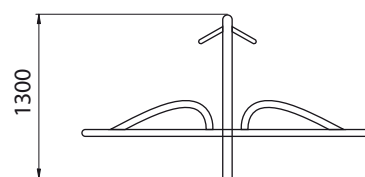

La Balanza

Parque Integra

PA40519020

Actividades lúdicas

Balancearse

Edad: de 3 a 12 años

Características:

- Capacidad para 2 niños.
- Estructura de acero galvanizado y pintado al horno.
- Suelo con paneles antideslizantes de polietileno de alta densidad (HDPE): material muy resistente a los impactos, oscilaciones térmicas y rayos UVA (no se astilla). 100% reciclable.
- Certificado según la normativa europea EN-1176.

Instalación:

Se entrega semimontado con las correspondientes instrucciones. Si requieren de servicio de instalación, Happyludic dispone de técnicos-instaladores propios.

Dimensiones (L x AL x A): 2.500 x 1.300 x 1.050 mm

Altura de caída: 590 mm