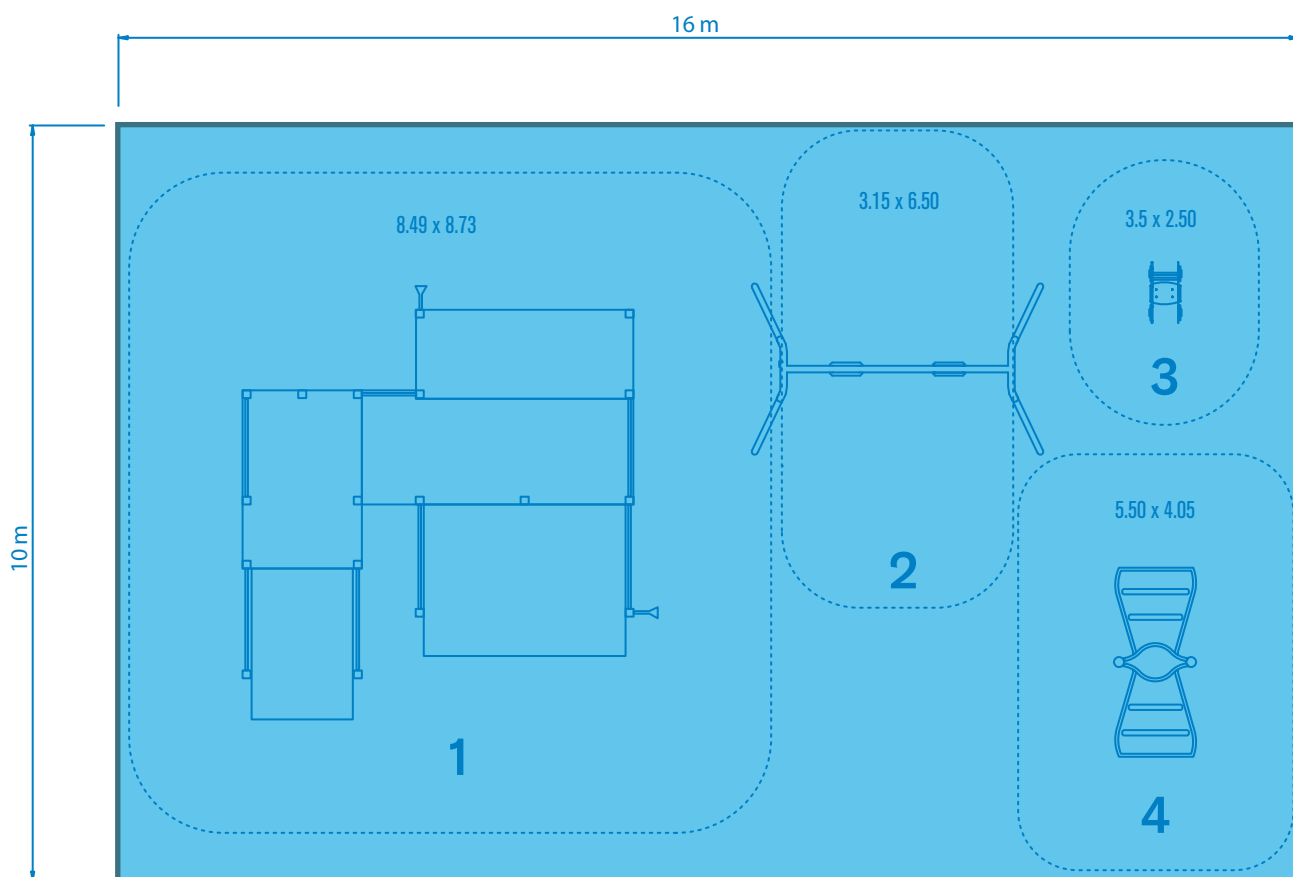

Dimensiones del parque

Opción parque reducido con 4 juegos:

1. Multijuego Atlanta
2. Columpio Argón adaptado
3. Muelle Handicap
4. Balancín La Balanza

+ Clunia personalizada para cada municipio, donde se informa sobre las características de los diferentes elementos