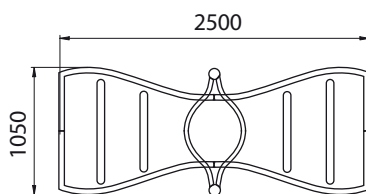

La Balanza

Parque Integra

PA40519020

Actividades lúdicas

Balancearse

Edad: de 3 a 12 años

Características:

- Capacidad para 2 niños.
- Estructura de acero galvanizado y pintado al horno.
- Suelo con paneles antideslizantes de polietileno de alta densidad (HDPE): material muy resistente a los impactos, oscilaciones térmicas y rayos UVA (no se astilla). 100% reciclable.
- Certificado según la normativa europea EN-1176.

Instalación:

Se entrega semimontado con las correspondientes instrucciones. Si requieren de servicio de instalación, Happyludic dispone de técnicos-instaladores propios.

Dimensiones (L x AL x A): 2.500 x 1.300 x 1.050 mm

Altura de caída: 590 mm