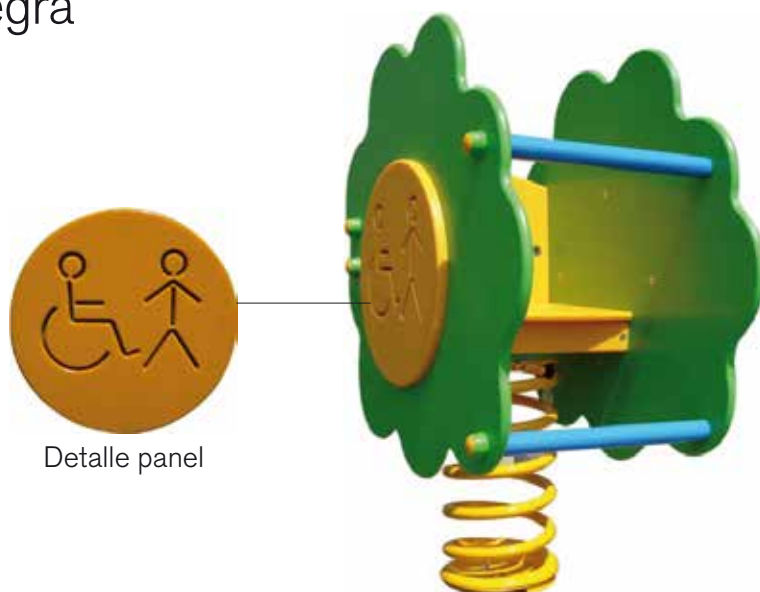

- Capacidad para 2 niños.
- Estructura de acero zincado pintado al horno.
- Un asiento individual tipo envolvente con respaldo.
- Certificado según la normativa europea EN-1176.

Instalación:

Se entrega con las correspondientes instrucciones de montaje. Si requieren de servicio de instalación, Happyludic dispone de técnicos-instaladores propios.

Dimensiones (L x AL x A): 3.950 x 2.280 x 2.320 mm

Muelle Handicap

Parque Integra

PA90123

Actividades lúdicas

Balancearse

Detalle panel

Edad: de 2 a 12 años

Características:

- Capacidad para un niño con movilidad reducida.
- Polietileno de alta densidad (HDPE): material muy resistente a los impactos, oscilaciones térmicas y rayos UVA (no se astilla). 100% reciclable.
- Facilidad de limpieza de grafitis y suciedad (sin pinturas).
- Muelle de acero de 20 mm plastificado al horno.
- Certificado según la normativa europea EN-1176.

Instalación:

Se entrega semimontado con las correspondientes instrucciones. Si requieren del servicio de instalación, Happyludic dispone de técnicos-instaladores propios.

Dimensiones (L x AL x A): 970 x 900 x 550 mm aprox.