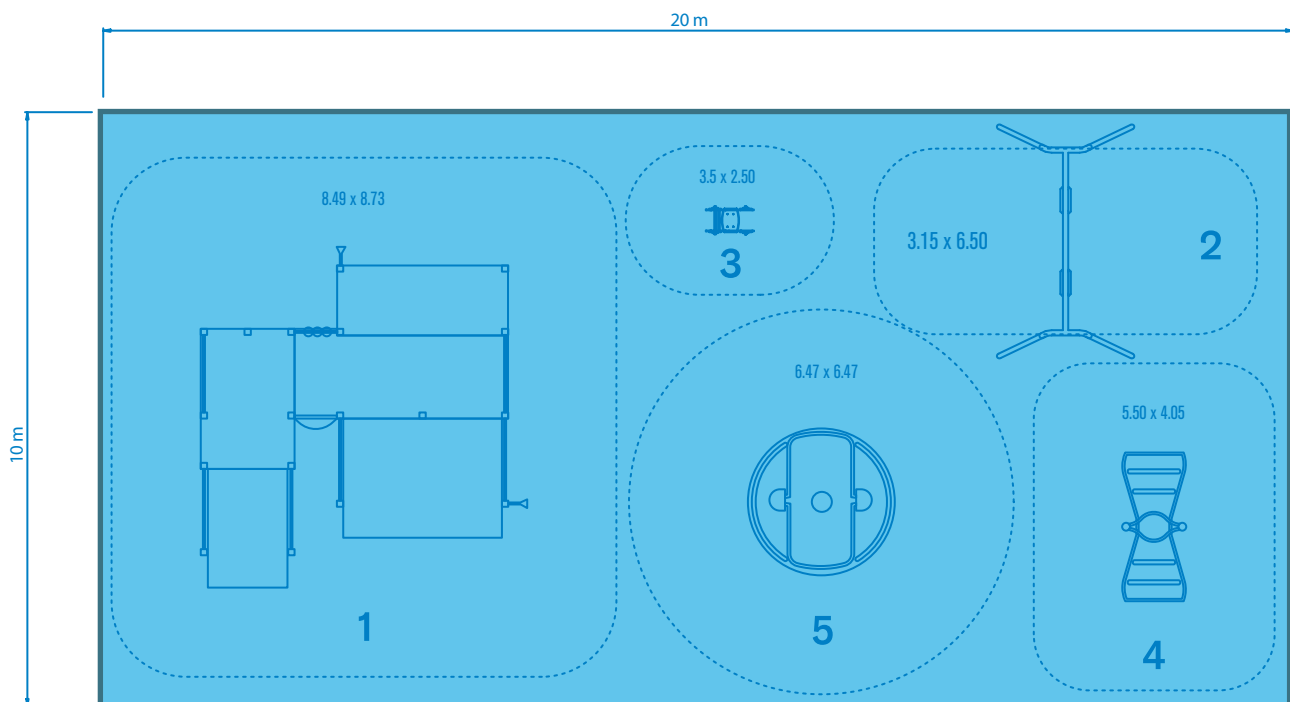

Parque completo con 5 juegos:

1. Multijuego Atlanta
2. Columpio Argón adaptado
3. Muelle Handicap
4. Balancín La Balanza
5. Giratorio Spin

+ Clunia personalizada para cada municipio, donde se informa sobre las características de los diferentes elementos