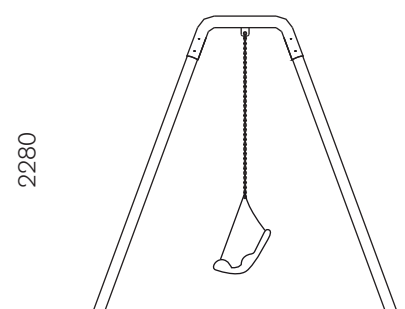

Dimensiones (Ø x AL): 2.470 x 900 mm

Argón

Parque Integra

PGR3002

Actividades lúdicas

Columpiarse

Edad: de 3 a 12 años

Características:

Dimensiones (L x AL x A): 3.950 x 2.280 x 2.320 mm

Muelle Handicap

Parque Integra

PA90123

Actividades lúdicas

Balancearse

Detalle panel

Edad: de 2 a 12 años