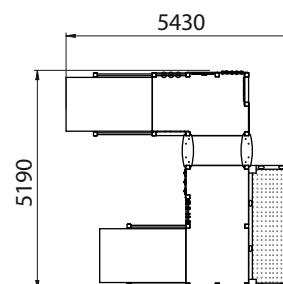

Atlanta

Parque Integra
PA8046

Actividades lúdicas

Experimentar

Reunión

Edad: de 3 a 12 años

Características:

- Para niños con movilidad reducida.
- Estructura con postes de madera de pino nórdico laminada y tratada en autoclave (clase IV).
- Rampa de acceso antideslizante.
- Paneles y piezas decorativas de color fabricadas en HPL, un material muy resistente a los impactos, oscilaciones térmicas y rayos UVA (no se astilla).
- Incorpora un arenero y juegos variados.
- Certificado según la normativa europea EN-1176.

Instalación:

Se entrega con las correspondientes instrucciones de montaje. Si requieren del servicio de instalación, Happyludic dispone de técnicos-instaladores propios.

Dimensiones (L x AL x A):

5.430 x 1.370 x 5.190 mm

Altura de plataforma: 1.000 mm