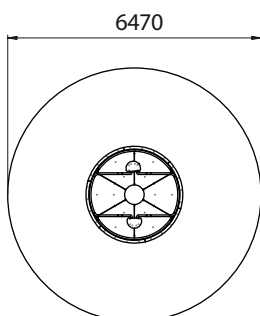

Fichas Técnicas

Giratorio Spin Blue

Parque Integra

PA4024-519020-1

Actividades lúdicas

Edad: de 3 a 12 años

Características:

- Juego giratorio adaptado para niños con movilidad reducida.
- Acero pintado al horno.
- Suelo antideslizante de polietileno de alta densidad (HDPE): material muy resistente a los impactos, oscilaciones térmicas y rayos UVA (no se astilla). 100% reciclable.
- Apto para dos sillas de ruedas.
- Incorpora dos asientos para acompañantes.

- Con freno de seguridad y velocidad limitada.
- Certificado según la normativa europea EN-1176.

Instalación:

Se entrega con las correspondientes instrucciones de montaje. Si requieren del servicio de instalación, Happyludic dispone de técnicos-instaladores propios.

Dimensiones (Ø x AL): 2.470 x 900 mm