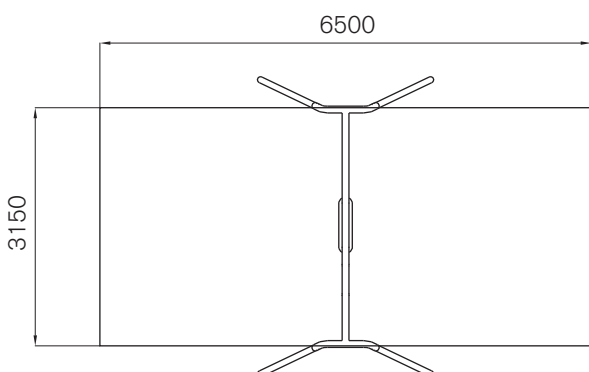

Dimensiones (Ø x AL): 2.470 x 900 mm

Argón

Parque Integra

PGR3002

Actividades lúdicas

Columpiarse

Edad: de 3 a 12 años

Características:

Dimensiones (L x AL x A): 3.950 x 2.280 x 2.320 mm

Muelle Handicap

Parque Integra

PA90123

Actividades lúdicas

Balancearse

Detalle panel

Edad: de 2 a 12 años