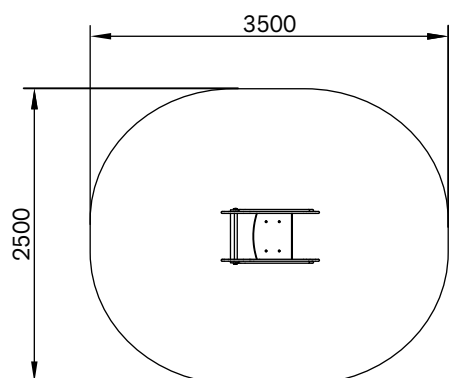

Dimensiones (L x AL x A): 3.950 x 2.280 x 2.320 mm

Muelle Handicap

Parque Integra

PA90123

Actividades lúdicas

Balancearse

Detalle panel

Edad: de 2 a 12 años

Instalación:

Se entrega semimontado con las correspondientes instrucciones. Si requieren del servicio de instalación, Happyludic dispone de técnicos-instaladores propios.

Dimensiones (L x AL x A): 970 x 900 x 550 mm aprox.