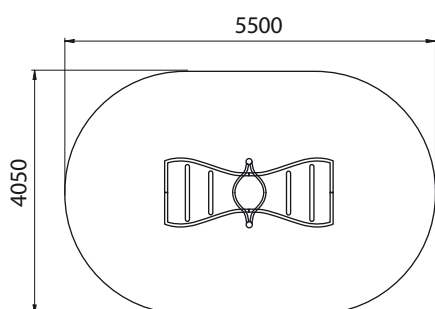

La Balanza

Parque Integra

PA40519020

Actividades lúdicas

Balancearse

Edad: de 3 a 12 años

Características:

- Capacidad para 2 niños.
- Estructura de acero galvanizado y pintado al horno.
- Suelo con paneles antideslizantes de polietileno de alta densidad (HDPE): material muy resistente a los impactos, oscilaciones térmicas y rayos UVA (no se astilla). 100% reciclable.
- Certificado según la normativa europea EN-1176.

Instalación:

Se entrega semimontado con las correspondientes instrucciones. Si requieren de servicio de instalación, Happyludic dispone de técnicos-instaladores propios.

Dimensiones (L x AL x A): 2.500 x 1.300 x 1.050 mm

Altura de caída: 590 mm