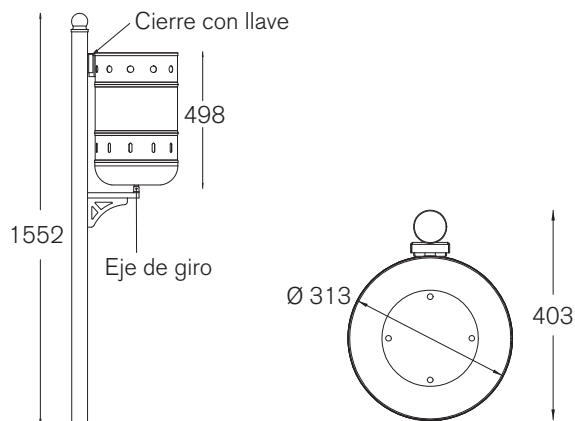

Clásica

Papelera
MPA005

Características:

- Acero embutido con tratamiento zincado electrolítico que actúa como protector contra la corrosión.
- Acabado con imprimación y oxirón negro forja al horno.
- Cubeta abatible para un cómodo vaciado y limpieza.
- Cierre con llave.

Instalación:

Se entrega con las correspondientes instrucciones de montaje. Si requieren del servicio de instalación, Happyludic dispone de técnicos-instaladores propios.

Capacidad: 40 l

Dimensiones (L x AL x A):

403 x 1.552 x Ø 313 mm

Modelos:

Ref.	Descripción	L	AL	A
MPA005	Papelera Clásica	403	1.552	Ø 313
MPA005D	Papelera Clásica doble	-	1.552	Ø 313*
MPA005P	Papelera Clásica pared	-	750	Ø 313

* Cada cubeta
Medidas expresadas en mm